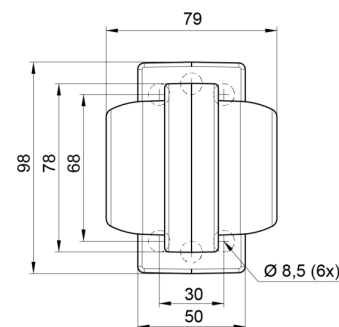

LUCES DE POSICIÓN

MAVERICKI-
RO/CR

Luz de posición LED | izquierda+derecha | 12-24V |
rojo/blanco

EAN: 5414184004061

Especificaciones

A solicitar por	1	Embalaje	Empaque POS
Características	Compatible con luces Gylle	Fuente de luz	LED
Certificación	ECE R7	Funciones	Luz de anchura 2 funciones
Color	Rojo/blanco	Grado IP	IP66+IP68
Color de lente	Rojo/transparente	Lado de montaje	Lateral
Conexión	Extremo de cable abierto	Material	Goma
Dimensiones	98 x 79 x 108 mm	Montaje	Superficial
Diámetro mm	78 mm	Peso (kg)	0,226 Kg
EMC	EMC R10	Temperatura de funcionamiento	-30°C / +65°C
EMC R10	Sí	Voltaje de funcionamiento	12V - 24V