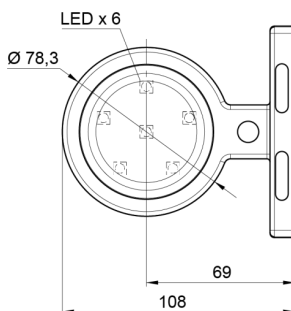

LUCES DE POSICIÓN

MAVERICKI-
RO/CR

Luz de posición LED | izquierda+derecha | 12-24V |
rojo/blanco

EAN: 5414184004061

Especificaciones

A solicitar por	1	Embalaje	Empaque POS
Características	Compatible con luces Gylle	Fuente de luz	LED
Certificación	ECE R7	Funciones	Luz de anchura 2 funciones
Color	Rojo/blanco	Grado IP	IP66+IP68
Color de lente	Rojo/transparente	Lado de montaje	Lateral
Conexión	Extremo de cable abierto	Material	Goma
Dimensiones	98 x 79 x 108 mm	Montaje	Superficial
Diámetro mm	78 mm	Peso (kg)	0,226 Kg
EMC	EMC R10	Temperatura de funcionamiento	-30°C / +65°C
EMC R10	Sí	Voltaje de funcionamiento	12V - 24V