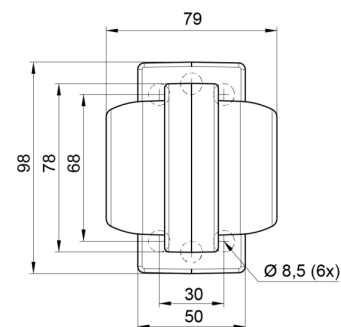

LUCES DE POSICIÓN

MAVERICKI-
RO/CR

Luz de posición LED | izquierda+derecha | 12-24V |
rojo/blanco

EAN: 5414184004061

Especificaciones

A solicitar por	1	Embalaje	Empaque POS
Características	Compatible con luces Gylle	Fuente de luz	LED
Certificación	ECE R7	Funciones	Luz de anchura 2 funciones
Color	Rojo/blanco	Grado IP	IP66+IP68
Color de lente	Rojo/transparente	Lado de montaje	Lateral
Conexión	Extremo de cable abierto	Material	Goma
Dimensiones	98 x 79 x 108 mm	Montaje	Superficial
Diámetro mm	78 mm	Peso (kg)	0,226 Kg
EMC	EMC R10	Temperatura de funcionamiento	-30°C / +65°C
EMC R10	Sí	Voltaje de funcionamiento	12V - 24V