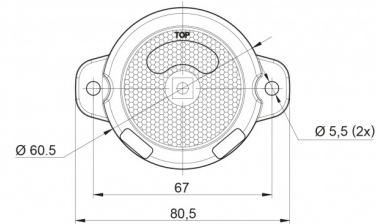

LUCES DE POSICIÓN

AE-01-191C

Luz de posición LED | 12-24V | blanco

EAN: 5414184650015

Especificaciones

A solicitar por	1	Fuente de luz	LED
Certificación	ECE R3+R7	Funciones	Luz de marcado delantera
Color	Blanco	Grado IP	IP66+IP68
Color de lente	Transparente	Lado de montaje	Parte delantera
Conexión	Extremo de cable abierto	Longitud mm	80,5 mm
Diámetro mm	60,5 mm	Montaje	Superficial
EMC	EMC R10	Peso (kg)	0,064 Kg
EMC R10	Sí	Temperatura de funcionamiento	-30°C / +65°C
Embalaje	Empaque POS	Voltaje de funcionamiento	12V - 24V
Espesor mm	24 mm		