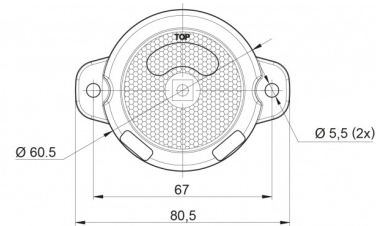

LUCES DE POSICIÓN

AE-01-191C

Luz de posición LED | 12-24V | blanco

EAN: 5414184650015

Especificaciones

A solicitar por	1	Fuente de luz	LED
Certificación	ECE R3+R7	Funciones	Luz de marcado delantera
Color	Blanco	Grado IP	IP66+IP68
Color de lente	Transparente	Lado de montaje	Parte delantera
Conexión	Extremo de cable abierto	Longitud mm	80,5 mm
Diámetro mm	60,5 mm	Montaje	Superficial
EMC	EMC R10	Peso (kg)	0,064 Kg
EMC R10	Sí	Temperatura de funcionamiento	-30°C / +65°C
Embalaje	Empaque POS	Voltaje de funcionamiento	12V - 24V
Espesor mm	24 mm		