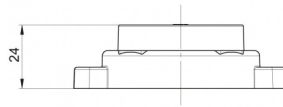

LUCES DE POSICIÓN

AE-01-1910

Luz de posición LED | 12-24V | ámbar

EAN: 5414184005396

Especificaciones

A solicitar por	1	Fuente de luz	LED
Certificación	ECE R3+R91	Funciones	Marcado lateral
Color	Ámbar	Grado IP	IP66+IP68
Color de lente	Ámbar	Lado de montaje	Lateral
Conexión	Extremo de cable abierto	Longitud mm	80,5 mm
Diámetro mm	60,5 mm	Montaje	Superficial
EMC	EMC R10	Peso (kg)	0,064 Kg
EMC R10	Sí	Temperatura de funcionamiento	-30°C / +65°C
Embalaje	Empaque POS	Voltaje de funcionamiento	12V - 24V
Espesor mm	24 mm		