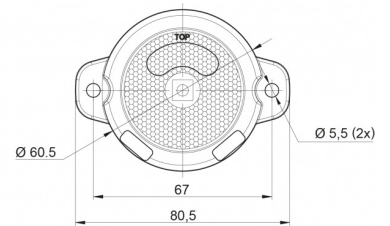

LUCES DE POSICIÓN

AE-01-1910

Luz de posición LED | 12-24V | ámbar

EAN: 5414184005396

Especificaciones

A solicitar por	1	Fuente de luz	LED
Certificación	ECE R3+R91	Funciones	Marcado lateral
Color	Ámbar	Grado IP	IP66+IP68
Color de lente	Ámbar	Lado de montaje	Lateral
Conexión	Extremo de cable abierto	Longitud mm	80,5 mm
Diámetro mm	60,5 mm	Montaje	Superficial
EMC	EMC R10	Peso (kg)	0,064 Kg
EMC R10	Sí	Temperatura de funcionamiento	-30°C / +65°C
Embalaje	Empaque POS	Voltaje de funcionamiento	12V - 24V
Espesor mm	24 mm		