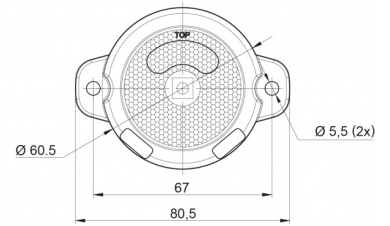

LUCES DE POSICIÓN

AE-01-1910

Luz de posición LED | 12-24V | ámbar

EAN: 5414184005396

Especificaciones

A solicitar por	1	Fuente de luz	LED
Certificación	ECE R3+R91	Funciones	Marcado lateral
Color	Ámbar	Grado IP	IP66+IP68
Color de lente	Ámbar	Lado de montaje	Lateral
Conexión	Extremo de cable abierto	Longitud mm	80,5 mm
Diámetro mm	60,5 mm	Montaje	Superficial
EMC	EMC R10	Peso (kg)	0,064 Kg
EMC R10	Sí	Temperatura de funcionamiento	-30°C / +65°C
Embalaje	Empaque POS	Voltaje de funcionamiento	12V - 24V
Espesor mm	24 mm		