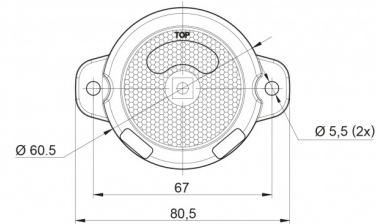

LUCES DE POSICIÓN

AE-01-1910

Luz de posición LED | 12-24V | ámbar

EAN: 5414184005396

Especificaciones

A solicitar por	1	Fuente de luz	LED
Certificación	ECE R3+R91	Funciones	Marcado lateral
Color	Ámbar	Grado IP	IP66+IP68
Color de lente	Ámbar	Lado de montaje	Lateral
Conexión	Extremo de cable abierto	Longitud mm	80,5 mm
Diámetro mm	60,5 mm	Montaje	Superficial
EMC	EMC R10	Peso (kg)	0,064 Kg
EMC R10	Sí	Temperatura de funcionamiento	-30°C / +65°C
Embalaje	Empaque POS	Voltaje de funcionamiento	12V - 24V
Espesor mm	24 mm		