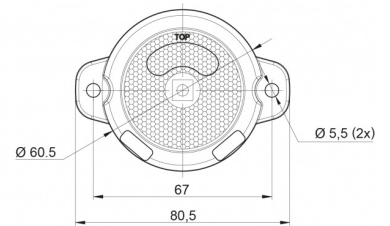

LUCES DE POSICIÓN

AE-01-191R

Luz de posición LED | 12-24V | rojo

EAN: 5414184005389

Specifications

A solicitar por	1	Funciones	Luz de marcado trasera
Certificación	ECE R3+R7	Grado IP	IP66+IP68
Color	Rojo	Lado de montaje	Parte trasera
Color de lente	Rojo	Longitud del cable (m)	0,20 m
Conexión	Extremo de cable abierto	Longitud mm	80,5 mm
Consumo de corriente 12-24V Amp	0,02 Amp	Montaje	Superficial
Diámetro mm	60,5 mm	Peso (kg)	0,064 Kg
EMC	EMC R10	Temperatura de funcionamiento	-30°C / +65°C
EMC R10	Sí	Voltaje de funcionamiento	12V - 24V
Embalaje	Empaque POS		
Espesor mm	24 mm		
Fuente de luz	LED		