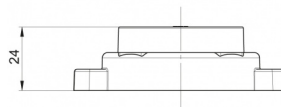

LUCES DE POSICIÓN

AE-01-191R

Luz de posición LED | 12-24V | rojo

EAN: 5414184005389

Specifications

A solicitar por	1	Funciones	Luz de marcado trasera
Certificación	ECE R3+R7	Grado IP	IP66+IP68
Color	Rojo	Lado de montaje	Parte trasera
Color de lente	Rojo	Longitud del cable (m)	0,20 m
Conexión	Extremo de cable abierto	Longitud mm	80,5 mm
Consumo de corriente 12-24V Amp	0,02 Amp	Montaje	Superficial
Diámetro mm	60,5 mm	Peso (kg)	0,064 Kg
EMC	EMC R10	Temperatura de funcionamiento	-30°C / +65°C
EMC R10	Sí	Voltaje de funcionamiento	12V - 24V
Embalaje	Empaque POS		
Espesor mm	24 mm		
Fuente de luz	LED		