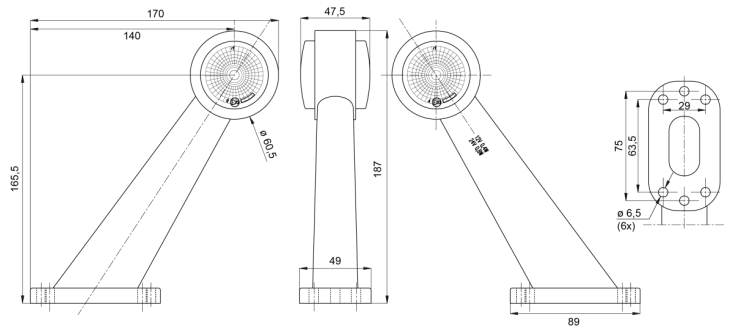

LUCES DE POSICIÓN

AE-01-193

Luz de posición LED | izquierda+derecha | 12-24V | rojo/blanco

EAN: 5414184650046

Especificaciones

A solicitar por	1	Grado IP	IP66+IP68
Altura mm	170 mm	Lado de montaje	Izquierda y derecha
Certificación	ECE R7	Longitud mm	156,5 mm
Color	Rojo/blanco	Montaje	Superficial
Color de lente	Rojo/transparente	Peso (kg)	0,314 Kg
Conexión	Extremo de cable abierto	Temperatura de funcionamiento	-30°C / +65°C
Embalaje	Empaque POS	Voltaje de funcionamiento	12V - 24V
Espesor mm	47,5 mm		
Fuente de luz	LED		
Funciones	Luz de anchura 2 funciones		