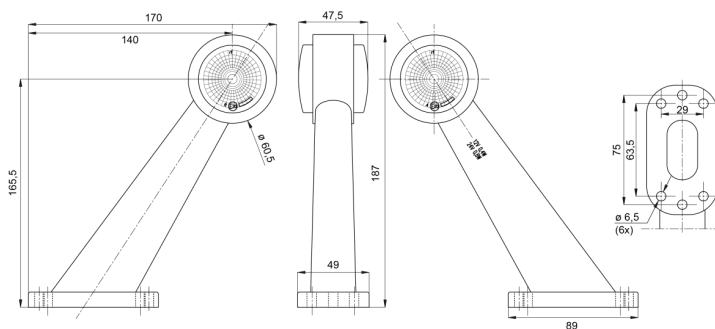

LUCES DE POSICIÓN

AE-01-193

Luz de posición LED | izquierda+derecha | 12-24V | rojo/blanco

EAN: 5414184650046

Especificaciones

A solicitar por	1	Grado IP	IP66+IP68
Altura mm	170 mm	Lado de montaje	Izquierda y derecha
Certificación	ECE R7	Longitud mm	156,5 mm
Color	Rojo/blanco	Montaje	Superficial
Color de lente	Rojo/transparente	Peso (kg)	0,314 Kg
Conexión	Extremo de cable abierto	Temperatura de funcionamiento	-30°C / +65°C
Embalaje	Empaque POS	Voltaje de funcionamiento	12V - 24V
Espesor mm	47,5 mm		
Fuente de luz	LED		
Funciones	Luz de anchura 2 funciones		