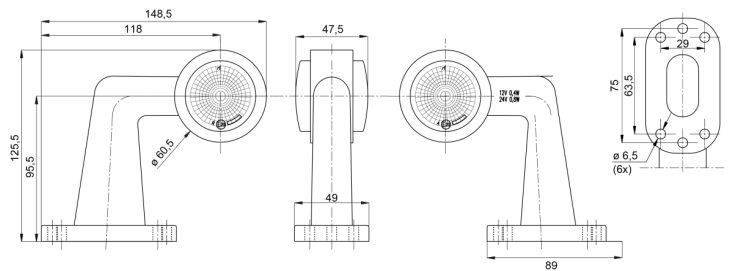

# LUCES DE POSICIÓN

AE-01-194

Luz de posición LED | izquierda+derecha | 12-24V | rojo/blanco

EAN: 5414184650053

## Especificaciones

A solicitar por	1	Grado IP	IP66+IP68
Altura mm	148,5 mm	Lado de montaje	Izquierda y derecha
Certificación	ECE R7	Longitud mm	125,5 mm
Color	Rojo/blanco	Montaje	Superficial
Color de lente	Rojo/transparente	Peso (kg)	0,264 Kg
Conexión	Extremo de cable abierto	Temperatura de funcionamiento	-30°C / +65°C
Embalaje	Empaque POS	Voltaje de funcionamiento	12V - 24V
Espesor mm	47,5 mm		
Fuente de luz	LED		
Funciones	Luz de anchura 2 funciones		