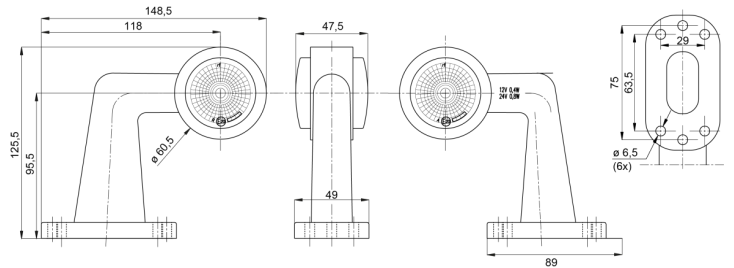

# LUCES DE POSICIÓN

AE-01-194

Luz de posición LED | izquierda+derecha | 12-24V | rojo/blanco

EAN: 5414184650053

## Especificaciones

A solicitar por	1	Grado IP	IP66+IP68
Altura mm	148,5 mm	Lado de montaje	Izquierda y derecha
Certificación	ECE R7	Longitud mm	125,5 mm
Color	Rojo/blanco	Montaje	Superficial
Color de lente	Rojo/transparente	Peso (kg)	0,264 Kg
Conexión	Extremo de cable abierto	Temperatura de funcionamiento	-30°C / +65°C
Embalaje	Empaque POS	Voltaje de funcionamiento	12V - 24V
Espesor mm	47,5 mm		
Fuente de luz	LED		
Funciones	Luz de anchura 2 funciones		