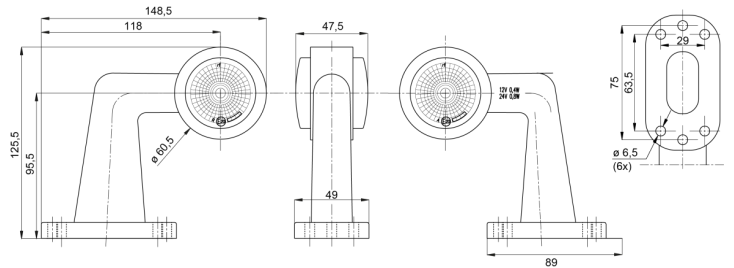

LUCES DE POSICIÓN

AE-01-194

Luz de posición LED | izquierda+derecha | 12-24V | rojo/blanco

EAN: 5414184650053

Especificaciones

A solicitar por	1	Grado IP	IP66+IP68
Altura mm	148,5 mm	Lado de montaje	Izquierda y derecha
Certificación	ECE R7	Longitud mm	125,5 mm
Color	Rojo/blanco	Montaje	Superficial
Color de lente	Rojo/transparente	Peso (kg)	0,264 Kg
Conexión	Extremo de cable abierto	Temperatura de funcionamiento	-30°C / +65°C
Embalaje	Empaque POS	Voltaje de funcionamiento	12V - 24V
Espesor mm	47,5 mm		
Fuente de luz	LED		
Funciones	Luz de anchura 2 funciones		