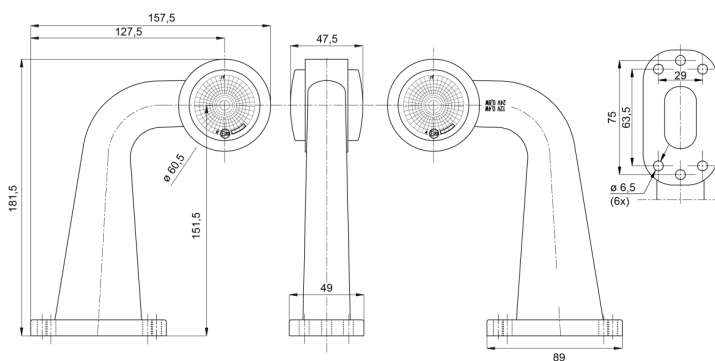

LUCES DE POSICIÓN

AE-01-195

Luz de posición LED | izquierda+derecha | 12-24V | rojo/blanco

EAN: 5414184650060

Especificaciones

A solicitar por	1	Grado IP	IP66+IP68
Altura mm	157,5 mm	Lado de montaje	Izquierda y derecha
Certificación	ECE R7	Longitud mm	181,5 mm
Color	Rojo/blanco	Montaje	Superficial
Color de lente	Rojo/transparente	Peso (kg)	0,42 Kg
Conexión	Extremo de cable abierto	Temperatura de funcionamiento	-30°C / +65°C
Embalaje	Empaque POS	Voltaje de funcionamiento	12V - 24V
Espesor mm	47,5 mm		
Fuente de luz	LED		
Funciones	Luz de anchura 2 funciones		