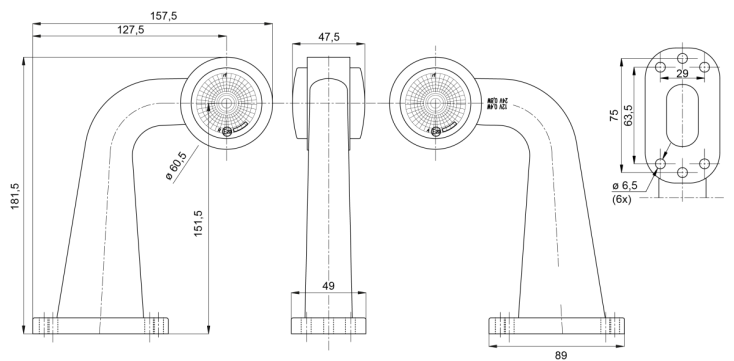

LUCES DE POSICIÓN

AE-01-195

Luz de posición LED | izquierda+derecha | 12-24V | rojo/blanco

EAN: 5414184650060

Especificaciones

A solicitar por	1	Grado IP	IP66+IP68
Altura mm	157,5 mm	Lado de montaje	Izquierda y derecha
Certificación	ECE R7	Longitud mm	181,5 mm
Color	Rojo/blanco	Montaje	Superficial
Color de lente	Rojo/transparente	Peso (kg)	0,42 Kg
Conexión	Extremo de cable abierto	Temperatura de funcionamiento	-30°C / +65°C
Embalaje	Empaque POS	Voltaje de funcionamiento	12V - 24V
Espesor mm	47,5 mm		
Fuente de luz	LED		
Funciones	Luz de anchura 2 funciones		