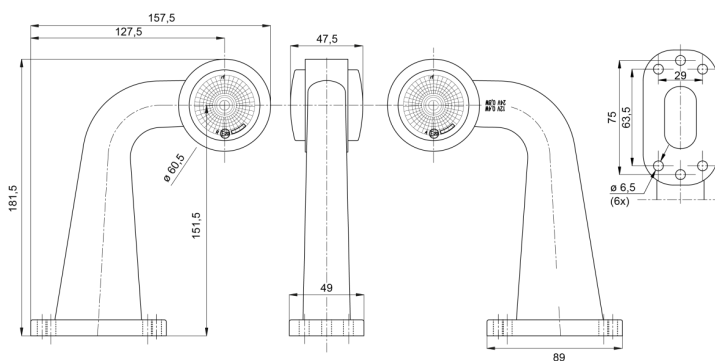

# LUCES DE POSICIÓN

AE-01-195

Luz de posición LED | izquierda+derecha | 12-24V | rojo/blanco

EAN: 5414184650060

## Especificaciones

A solicitar por	1	Grado IP	IP66+IP68
Altura mm	157,5 mm	Lado de montaje	Izquierda y derecha
Certificación	ECE R7	Longitud mm	181,5 mm
Color	Rojo/blanco	Montaje	Superficial
Color de lente	Rojo/transparente	Peso (kg)	0,42 Kg
Conexión	Extremo de cable abierto	Temperatura de funcionamiento	-30°C / +65°C
Embalaje	Empaque POS	Voltaje de funcionamiento	12V - 24V
Espesor mm	47,5 mm		
Fuente de luz	LED		
Funciones	Luz de anchura 2 funciones		