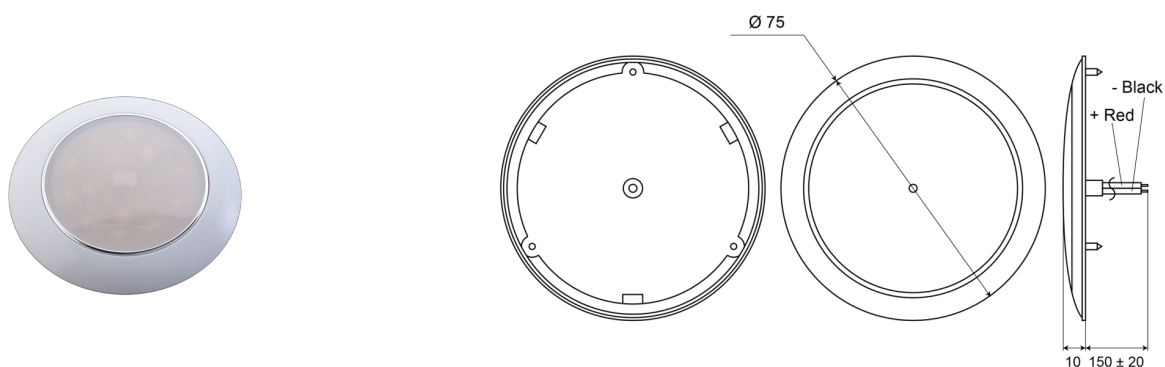

LUCES INTERIORES

C2-61-DV

Luz interior | LED | redonda | blanco

EAN: 5414184018778

Especificaciones

A solicitar por	1	Grado IP	IP66
Altura mm	10 mm	Interruptor	No
Color	Blanco	Montaje	Superficial
Color de lente	Opal	Número de LEDs	16
Conexión	Extremo de cable abierto	Peso (kg)	0,040 Kg
Diámetro mm	75 mm	Suministrado con	3 tornillos de fijación
Embalaje	Caja blanca con etiqueta	Tipo	Redondo
Fuente de luz	LED	Voltaje de funcionamiento	12V - 24V