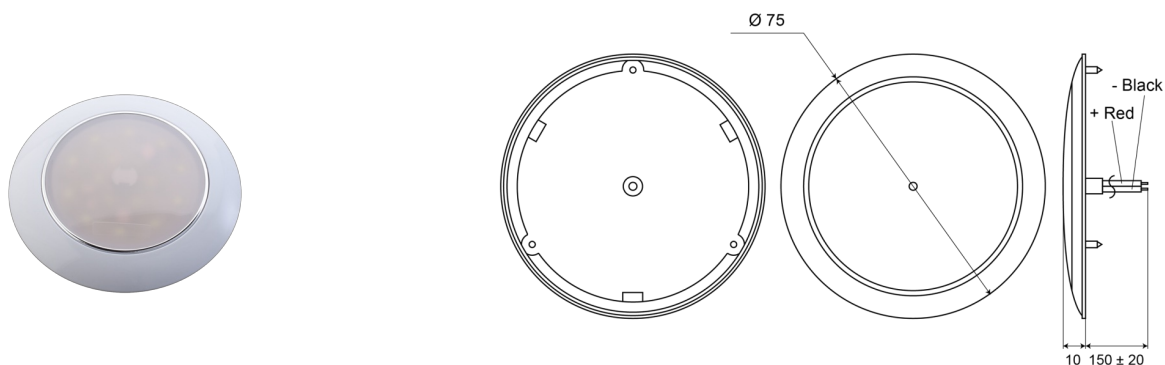

LUCES INTERIORES

C2-61-DV

Luz interior | LED | redonda | blanco

EAN: 5414184018778

Especificaciones

A solicitar por	1	Grado IP	IP66
Altura mm	10 mm	Interruptor	No
Color	Blanco	Montaje	Superficial
Color de lente	Opal	Número de LEDs	16
Conexión	Extremo de cable abierto	Peso (kg)	0,040 Kg
Diámetro mm	75 mm	Suministrado con	3 tornillos de fijación
Embalaje	Caja blanca con etiqueta	Tipo	Redondo
Fuente de luz	LED	Voltaje de funcionamiento	12V - 24V