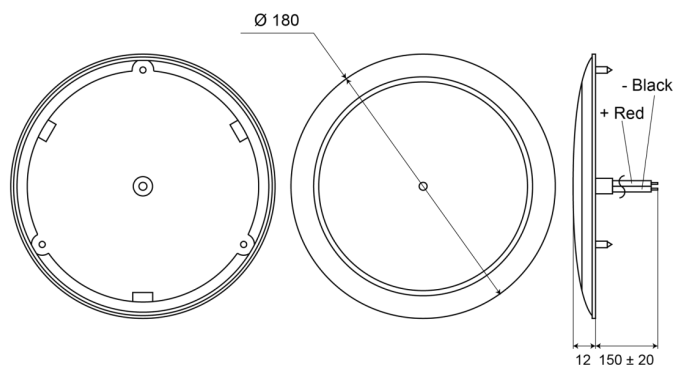

C2-62-DV

Luz interior | LED | redonda | blanco

EAN: 5414184550612

## Especificaciones

A solicitar por	1	Montaje	Superficial
Altura mm	12 mm	Número de LEDs	68
Color	Blanco	Peso (kg)	0,196 Kg
Color de lente	Opal	Suministrado con	3 tornillos de fijación
Conexión	Extremo de cable abierto	Tipo	Redondo
Diámetro mm	180 mm	Vatio	4 Watt
Embalaje	Caja blanca con etiqueta	Voltaje de funcionamiento	12V - 24V
Fuente de luz	LED		
Grado IP	IP66		
Interruptor	Sí		