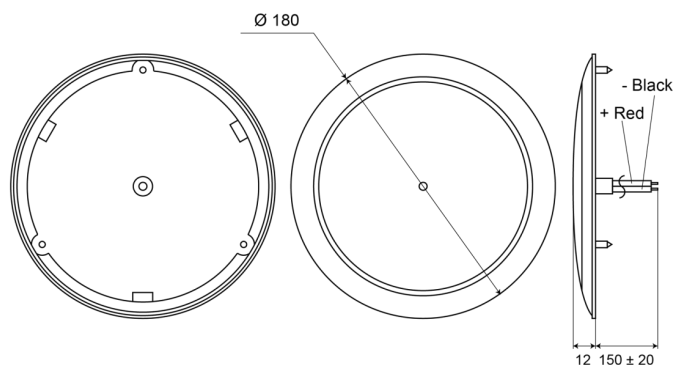

C2-62-DV

Luz interior | LED | redonda | blanco

EAN: 5414184550612

Especificaciones

A solicitar por	1
Altura mm	12 mm
Color	Blanco
Color de lente	Opal
Conexión	Extremo de cable abierto
Diámetro mm	180 mm
Embalaje	Caja blanca con etiqueta
Fuente de luz	LED
Grado IP	IP66
Interruptor	Sí

Montaje	Superficial
Número de LEDs	68
Peso (kg)	0,196 Kg
Suministrado con	3 tornillos de fijación
Tipo	Redondo
Vatio	4 Watt
Voltaje de funcionamiento	12V - 24V