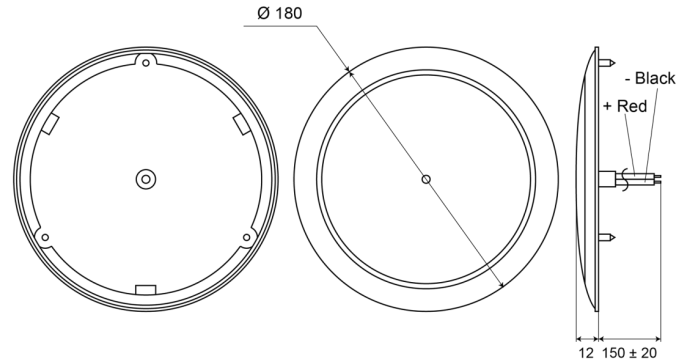

LUCES INTERIORES

C2-62-DV

Luz interior | LED | redonda | blanco

EAN: 5414184550612

Especificaciones

A solicitar por	1	Montaje	Superficial
Altura mm	12 mm	Número de LEDs	68
Color	Blanco	Peso (kg)	0,196 Kg
Color de lente	Opal	Suministrado con	3 tornillos de fijación
Conexión	Extremo de cable abierto	Tipo	Redondo
Diámetro mm	180 mm	Vatio	4 Watt
Embalaje	Caja blanca con etiqueta	Voltaje de funcionamiento	12V - 24V
Fuente de luz	LED		
Grado IP	IP66		
Interruptor	Sí		