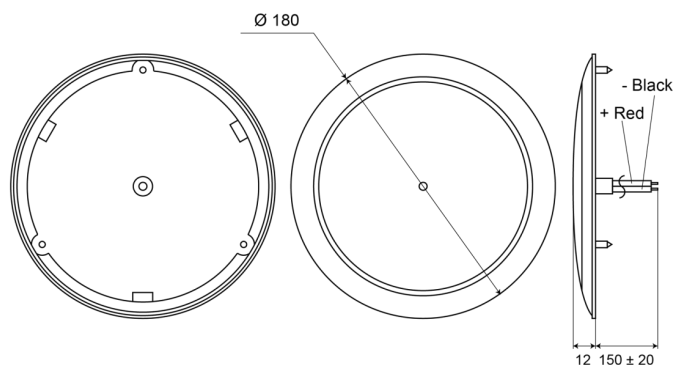

C2-62-DV

Luz interior | LED | redonda | blanco

EAN: 5414184550612

Especificaciones

A solicitar por	1	Montaje	Superficial
Altura mm	12 mm	Número de LEDs	68
Color	Blanco	Peso (kg)	0,196 Kg
Color de lente	Opal	Suministrado con	3 tornillos de fijación
Conexión	Extremo de cable abierto	Tipo	Redondo
Diámetro mm	180 mm	Vatio	4 Watt
Embalaje	Caja blanca con etiqueta	Voltaje de funcionamiento	12V - 24V
Fuente de luz	LED		
Grado IP	IP66		
Interruptor	Sí		