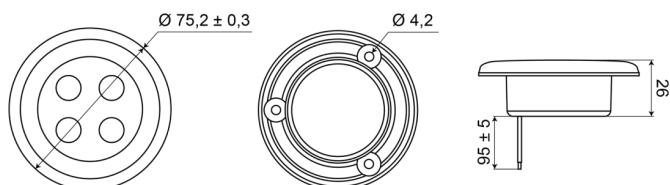

# LUCES INTERIORES

C2-63LED-A

Luz interior | LED | redonda | acabado aluminio

EAN: 5414184550407

## Especificaciones

A solicitar por	1	Interruptor	No
Altura mm	7/26 mm	Montaje	Empotrado
Color	Blanco	Número de LEDs	4
Conexión	Extremo de cable abierto	Peso (kg)	0,062 Kg
Diámetro mm	75 mm	Suministrado con	3 tornillos de fijación
Embalaje	Caja blanca con etiqueta	Tipo	Redondo
Fuente de luz	LED	Voltaje de funcionamiento	12V - 24V