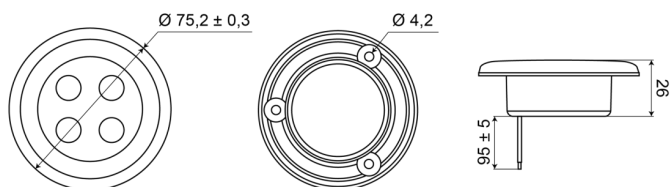

LUCES INTERIORES

C2-63LED-A

Luz interior | LED | redonda | acabado aluminio

EAN: 5414184550407

Especificaciones

A solicitar por	1	Interruptor	No
Altura mm	7/26 mm	Montaje	Empotrado
Color	Blanco	Número de LEDs	4
Conexión	Extremo de cable abierto	Peso (kg)	0,062 Kg
Diámetro mm	75 mm	Suministrado con	3 tornillos de fijación
Embalaje	Caja blanca con etiqueta	Tipo	Redondo
Fuente de luz	LED	Voltaje de funcionamiento	12V - 24V