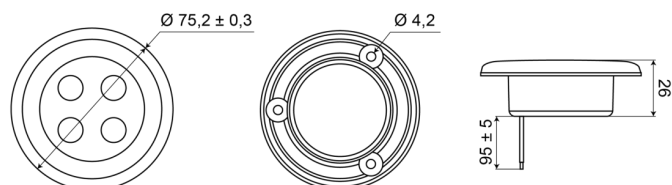

LUCES INTERIORES

C2-63LED-A

Luz interior | LED | redonda | acabado aluminio

EAN: 5414184550407

Especificaciones

| | | | |
|-----------------|--------------------------|---------------------------|-------------------------|
| A solicitar por | 1 | Interruptor | No |
| Altura mm | 7/26 mm | Montaje | Empotrado |
| Color | Blanco | Número de LEDs | 4 |
| Conexión | Extremo de cable abierto | Peso (kg) | 0,062 Kg |
| Diámetro mm | 75 mm | Suministrado con | 3 tornillos de fijación |
| Embalaje | Caja blanca con etiqueta | Tipo | Redondo |
| Fuente de luz | LED | Voltaje de funcionamiento | 12V - 24V |