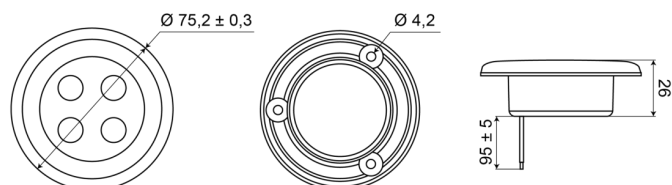

# LUCES INTERIORES

C2-63LED-A

Luz interior | LED | redonda | acabado aluminio

EAN: 5414184550407

## Especificaciones

A solicitar por	1	Interruptor	No
Altura mm	7/26 mm	Montaje	Empotrado
Color	Blanco	Número de LEDs	4
Conexión	Extremo de cable abierto	Peso (kg)	0,062 Kg
Diámetro mm	75 mm	Suministrado con	3 tornillos de fijación
Embalaje	Caja blanca con etiqueta	Tipo	Redondo
Fuente de luz	LED	Voltaje de funcionamiento	12V - 24V