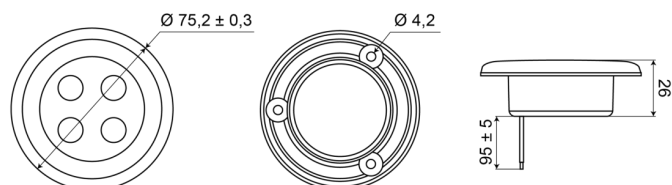

LUCES INTERIORES

C2-63LED-B

Luz interior | LED | redonda | acabado negro

EAN: 5414184550414

Especificaciones

A solicitar por	1	Interruptor	No
Altura mm	7 mm	Montaje	Empotrado
Color	Blanco	Número de LEDs	4
Conexión	Extremo de cable abierto	Peso (kg)	0,062 Kg
Diámetro mm	75 mm	Suministrado con	3 tornillos de fijación
Embalaje	Caja blanca con etiqueta	Tipo	Redondo
Fuente de luz	LED	Voltaje de funcionamiento	12V - 24V