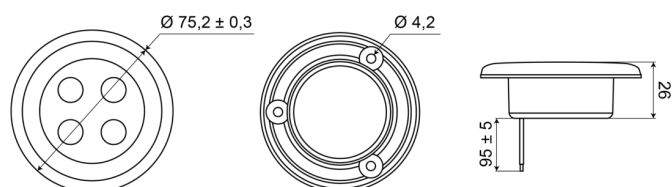

LUCES INTERIORES

C2-63LED-B

Luz interior | LED | redonda | acabado negro

EAN: 5414184550414

Especificaciones

A solicitar por	1	Interruptor	No
Altura mm	7 mm	Montaje	Empotrado
Color	Blanco	Número de LEDs	4
Conexión	Extremo de cable abierto	Peso (kg)	0,062 Kg
Diámetro mm	75 mm	Suministrado con	3 tornillos de fijación
Embalaje	Caja blanca con etiqueta	Tipo	Redondo
Fuente de luz	LED	Voltaje de funcionamiento	12V - 24V