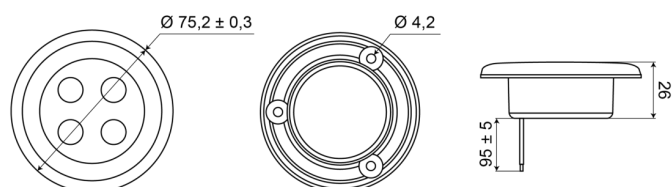

# LUCES INTERIORES

C2-63LED-B

Luz interior | LED | redonda | acabado negro

EAN: 5414184550414

## Especificaciones

A solicitar por	1	Interruptor	No
Altura mm	7 mm	Montaje	Empotrado
Color	Blanco	Número de LEDs	4
Conexión	Extremo de cable abierto	Peso (kg)	0,062 Kg
Diámetro mm	75 mm	Suministrado con	3 tornillos de fijación
Embalaje	Caja blanca con etiqueta	Tipo	Redondo
Fuente de luz	LED	Voltaje de funcionamiento	12V - 24V