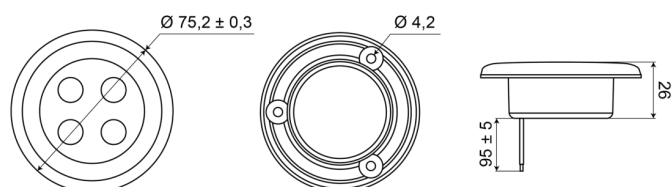

LUCES INTERIORES

C2-63LED-G

Luz interior | LED | redonda | acabado dorado

EAN: 5414184550421

Especificaciones

A solicitar por	1	Interruptor	No
Altura mm	7 mm	Montaje	Empotrado
Color	Blanco	Número de LEDs	4
Conexión	Extremo de cable abierto	Peso (kg)	0,062 Kg
Diámetro mm	75 mm	Suministrado con	3 tornillos de fijación
Embalaje	Caja blanca con etiqueta	Tipo	Redondo
Fuente de luz	LED	Voltaje de funcionamiento	12V - 24V