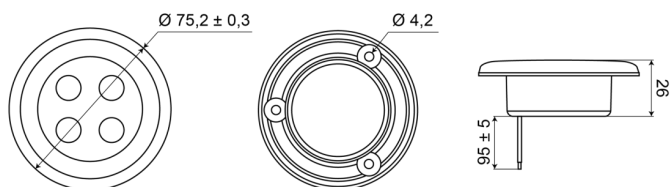

LUCES INTERIORES

C2-63LED-G

Luz interior | LED | redonda | acabado dorado

EAN: 5414184550421

Especificaciones

A solicitar por	1	Interruptor	No
Altura mm	7 mm	Montaje	Empotrado
Color	Blanco	Número de LEDs	4
Conexión	Extremo de cable abierto	Peso (kg)	0,062 Kg
Diámetro mm	75 mm	Suministrado con	3 tornillos de fijación
Embalaje	Caja blanca con etiqueta	Tipo	Redondo
Fuente de luz	LED	Voltaje de funcionamiento	12V - 24V