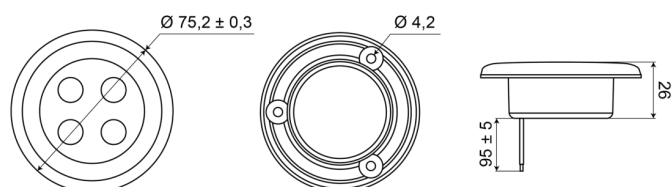

# LUCES INTERIORES

C2-63LED-G

Luz interior | LED | redonda | acabado dorado

EAN: 5414184550421

## Especificaciones

A solicitar por	1	Interruptor	No
Altura mm	7 mm	Montaje	Empotrado
Color	Blanco	Número de LEDs	4
Conexión	Extremo de cable abierto	Peso (kg)	0,062 Kg
Diámetro mm	75 mm	Suministrado con	3 tornillos de fijación
Embalaje	Caja blanca con etiqueta	Tipo	Redondo
Fuente de luz	LED	Voltaje de funcionamiento	12V - 24V