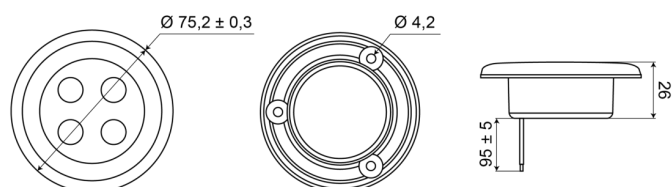

## Especificaciones

A solicitar por	1	Interruptor	No
Altura mm	7 mm	Montaje	Empotrado
Color	Blanco	Número de LEDs	4
Conexión	Extremo de cable abierto	Peso (kg)	0,062 Kg
Diámetro mm	75 mm	Suministrado con	4 tornillos de fijación
Embalaje	Caja blanca con etiqueta	Tipo	Redondo
Fuente de luz	LED	Voltaje de funcionamiento	12V - 24V