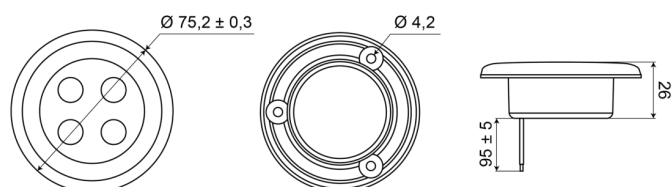

LUCES INTERIORES

C2-63LED-W

Luz interior | LED | redonda | blanco

EAN: 5414184550445

Especificaciones

A solicitar por	1	Interruptor	No
Altura mm	7 mm	Montaje	Empotrado
Color	Blanco	Número de LEDs	4
Conexión	Extremo de cable abierto	Peso (kg)	0,062 Kg
Diámetro mm	75 mm	Suministrado con	4 tornillos de fijación
Embalaje	Caja blanca con etiqueta	Tipo	Redondo
Fuente de luz	LED	Voltaje de funcionamiento	12V - 24V