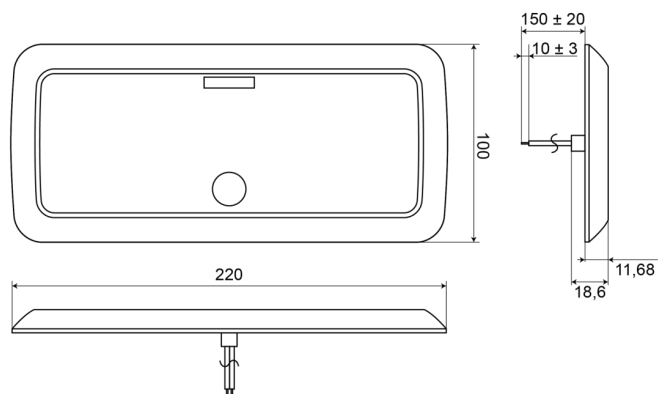

# LUCES INTERIORES

C2-64-DV

Luz interior | LED | tira | blanco/alu

EAN: 5414184550605

## Especificaciones

Color	Blanco	Montaje	Superficial
Color de lente	Opal	Número de LEDs	60
Conexión	Extremo de cable abierto	Peso (kg)	0,182 Kg
Dimensiones	220 mm x 100 mm x 12 mm	Tipo	Rectangular
Fuente de luz	LED	Vatio	3,20 Watt
Interruptor	Sí	Voltaje de funcionamiento	12V - 24V