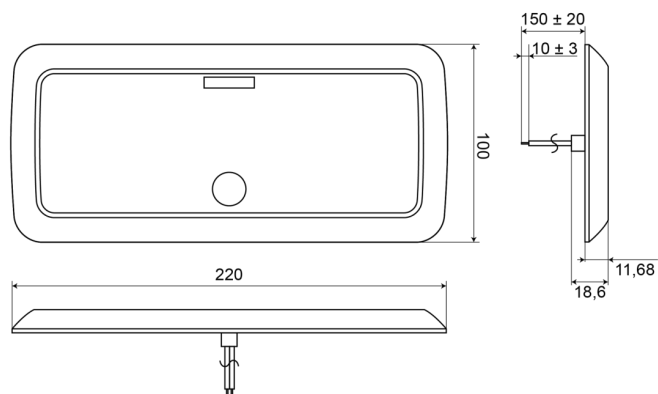

LUCES INTERIORES

C2-64-DV

Luz interior | LED | tira | blanco/alu

EAN: 5414184550605

Especificaciones

Color	Blanco	Montaje	Superficial
Color de lente	Opal	Número de LEDs	60
Conexión	Extremo de cable abierto	Peso (kg)	0,182 Kg
Dimensiones	220 mm x 100 mm x 12 mm	Tipo	Rectangular
Fuente de luz	LED	Vatio	3,20 Watt
Interruptor	Sí	Voltaje de funcionamiento	12V - 24V