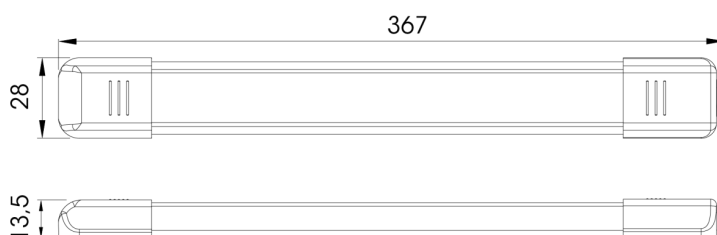

C2-80-137

Luz interior | LED | tira | blanco/alu

EAN: 5414184260009

Especificaciones

A solicitar por	1	Interruptor	Sí
Color	Blanco	Lumen	540
Color de lente	Opal	Montaje	Superficial
Conexión	Extremo de cable abierto	Número de LEDs	27
Consumo de corriente 12V Amp	0,45 Amp	Peso (kg)	0,130 Kg
Dimensiones	367 mm x 28 mm x 13,5 mm	Suministrado con	2 tornillos de fijación y cinta de doble cara
EMC	Sí	Tipo	Rectangular
EMC R10	Sí	Valor Kelvin	5000K-5500K
Embalaje	Caja blanca con etiqueta	Vatio	5,40 Watt
Fuente de luz	LED	Voltaje de funcionamiento	12V - 24V