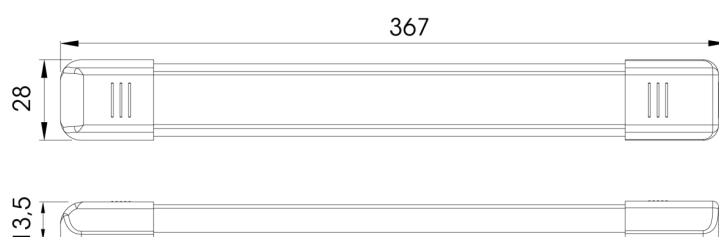

C2-80-137

Luz interior | LED | tira | blanco/alu

EAN: 5414184260009

Especificaciones

A solicitar por	1	Interruptor	Sí
Color	Blanco	Lumen	540
Color de lente	Opal	Montaje	Superficial
Conexión	Extremo de cable abierto	Número de LEDs	27
Consumo de corriente 12V Amp	0,45 Amp	Peso (kg)	0,130 Kg
Dimensiones	367 mm x 28 mm x 13,5 mm	Suministrado con	2 tornillos de fijación y cinta de doble cara
EMC	Sí	Tipo	Rectangular
EMC R10	Sí	Valor Kelvin	5000K-5500K
Embalaje	Caja blanca con etiqueta	Vatio	5,40 Watt
Fuente de luz	LED	Voltaje de funcionamiento	12V - 24V