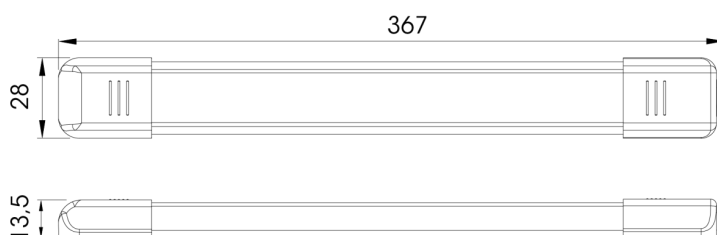

C2-80-137

Luz interior | LED | tira | blanco/alu

EAN: 5414184260009

## Especificaciones

A solicitar por	1	Interruptor	Sí
Color	Blanco	Lumen	540
Color de lente	Opal	Montaje	Superficial
Conexión	Extremo de cable abierto	Número de LEDs	27
Consumo de corriente 12V Amp	0,45 Amp	Peso (kg)	0,130 Kg
Dimensiones	367 mm x 28 mm x 13,5 mm	Suministrado con	2 tornillos de fijación y cinta de doble cara
EMC	Sí	Tipo	Rectangular
EMC R10	Sí	Valor Kelvin	5000K-5500K
Embalaje	Caja blanca con etiqueta	Vatio	5,40 Watt
Fuente de luz	LED	Voltaje de funcionamiento	12V - 24V