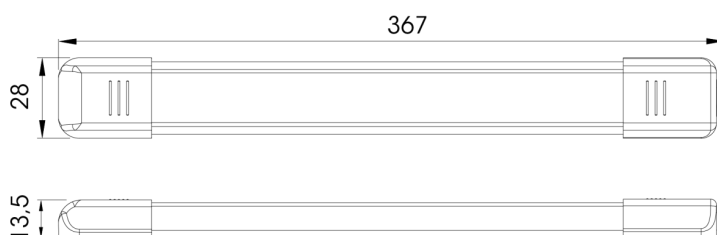

C2-80-137

Luz interior | LED | tira | blanco/alu

EAN: 5414184260009

Especificaciones

A solicitar por	1	Interruptor	Sí
Color	Blanco	Lumen	540
Color de lente	Opal	Montaje	Superficial
Conexión	Extremo de cable abierto	Número de LEDs	27
Dimensiones	367 mm x 28 mm x 13,5 mm	Peso (kg)	0,130 Kg
EMC	Sí	Suministrado con	2 tornillos de fijación y cinta de doble cara
EMC R10	Sí	Tipo	Rectangular
Embalaje	Caja blanca con etiqueta	Valor Kelvin	5000K-5500K
Fuente de luz	LED	Voltaje de funcionamiento	12V - 24V