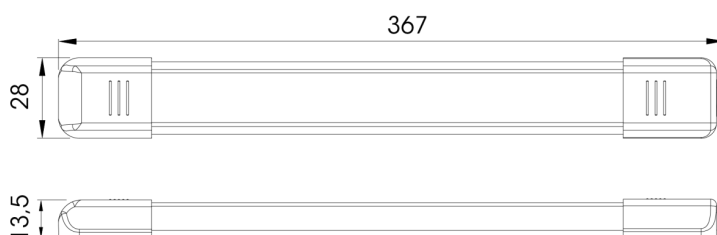

LUCES INTERIORES

C2-80-137

Luz interior | LED | tira | blanco/alu

EAN: 5414184260009

Especificaciones

A solicitar por	1	Interruptor	Sí
Color	Blanco	Lumen	540
Color de lente	Opal	Montaje	Superficial
Conexión	Extremo de cable abierto	Número de LEDs	27
Consumo de corriente 12V Amp	0,45 Amp	Peso (kg)	0,130 Kg
Dimensiones	367 mm x 28 mm x 13,5 mm	Suministrado con	2 tornillos de fijación y cinta de doble cara
EMC	Sí	Tipo	Rectangular
EMC R10	Sí	Valor Kelvin	5000K-5500K
Embalaje	Caja blanca con etiqueta	Vatio	5,40 Watt
Fuente de luz	LED	Voltaje de funcionamiento	12V - 24V