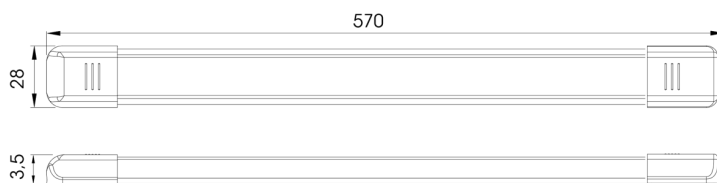

C2-80-157

Luz interior | LED | tira | blanco/alu

EAN: 5414184260016

Especificaciones

| | | | |
|-----------------|--------------------------|---------------------------|---|
| A solicitar por | 1 | Interruptor | Sí |
| Color | Blanco | Lumen | 900 |
| Color de lente | Opal | Montaje | Superficial |
| Conexión | Extremo de cable abierto | Número de LEDs | 45 |
| Dimensiones | 570 mm x 28 mm x 13,5 mm | Peso (kg) | 0,195 Kg |
| EMC | Sí | Suministrado con | 2 tornillos de fijación y cinta de doble cara |
| EMC R10 | Sí | Tipo | Rectangular |
| Embalaje | Caja blanca con etiqueta | Valor Kelvin | 5000K-5500K |
| Fuente de luz | LED | Voltaje de funcionamiento | 12V - 24V |