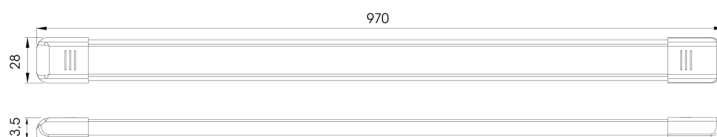

C2-80-197

Luz interior | LED | tira | blanco/alu

EAN: 5414184260023

Especificaciones

A solicitar por	1	Interruptor	Sí
Color	Blanco	Lumen	1620
Color de lente	Opal	Montaje	Superficial
Conexión	Extremo de cable abierto	Número de LEDs	81
Consumo de corriente 12V Amp	1,35 Amp	Peso (kg)	0,320 Kg
Dimensiones	970 mm x 28 mm x 13,5 mm	Suministrado con	2 tornillos de fijación y cinta de doble cara
EMC	Sí	Tipo	Rectangular
EMC R10	Sí	Valor Kelvin	5000K-5500K
Embalaje	Caja blanca con etiqueta	Vatio	16,20 Watt
Fuente de luz	LED	Voltaje de funcionamiento	12V - 24V