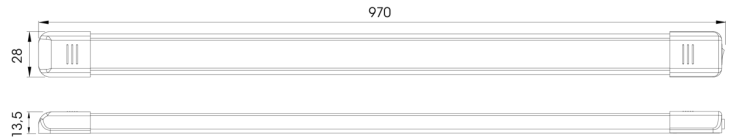

LUCES INTERIORES

C2-80-197

Luz interior | LED | blanco/alu

EAN: 5414184260023

Especificaciones

A solicitar por	1	Interruptor	Sí
Color	Blanco	Lumen	1620
Color de lente	Opal	Montaje	Superficial
Conexión	Extremo de cable abierto	Número de LEDs	81
Consumo de corriente 12V Amp	1,35 Amp	Peso (kg)	0,320 Kg
Dimensiones	970 mm x 28 mm x 13,5 mm	Suministrado con	2 tornillos de fijación y cinta de doble cara
EMC	Sí	Tipo	Rectangular
EMC R10	Sí	Valor Kelvin	5000K-5500K
Embalaje	Caja blanca con etiqueta	Vatio	16,20 Watt
Fuente de luz	LED	Voltaje de funcionamiento	12V - 24V