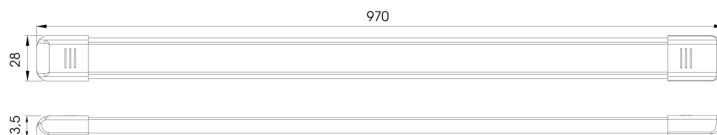

C2-80-197

Luz interior | LED | tira | blanco/alu

EAN: 5414184260023

## Especificaciones

A solicitar por	1	Interruptor	Sí
Color	Blanco	Lumen	1620
Color de lente	Opal	Montaje	Superficial
Conexión	Extremo de cable abierto	Número de LEDs	81
Dimensiones	970 mm x 28 mm x 13,5 mm	Peso (kg)	0,320 Kg
EMC	Sí	Suministrado con	2 tornillos de fijación y cinta de doble cara
EMC R10	Sí	Tipo	Rectangular
Embalaje	Caja blanca con etiqueta	Valor Kelvin	5000K-5500K
Fuente de luz	LED	Voltaje de funcionamiento	12V - 24V