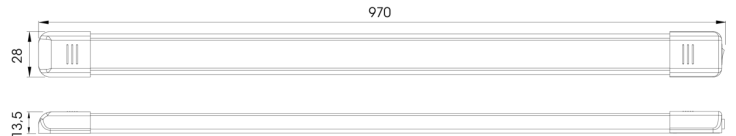

# LUCES INTERIORES

C2-80-197

Luz interior | LED | blanco/alu

EAN: 5414184260023

## Especificaciones

A solicitar por	1	Interruptor	Sí
Color	Blanco	Lumen	1620
Color de lente	Opal	Montaje	Superficial
Conexión	Extremo de cable abierto	Número de LEDs	81
Consumo de corriente 12V Amp	1,35 Amp	Peso (kg)	0,320 Kg
Dimensiones	970 mm x 28 mm x 13,5 mm	Suministrado con	2 tornillos de fijación y cinta de doble cara
EMC	Sí	Tipo	Rectangular
EMC R10	Sí	Valor Kelvin	5000K-5500K
Embalaje	Caja blanca con etiqueta	Vatio	16,20 Watt
Fuente de luz	LED	Voltaje de funcionamiento	12V - 24V