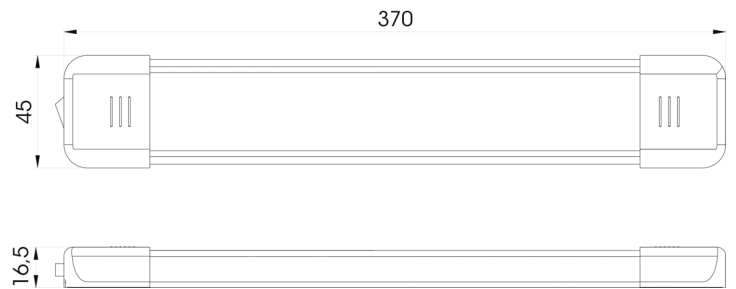

LUCES INTERIORES

C2-80-237

Luz interior | LED | tira | blanco/alu

EAN: 5414184260030

Especificaciones

A solicitar por	1	Interruptor	Sí
Color	Blanco	Lumen	720
Color de lente	Opal	Montaje	Superficial
Conexión	Extremo de cable abierto	Número de LEDs	36
Consumo de corriente 12V Amp	0,60 Amp	Peso (kg)	0,200 Kg
Dimensiones	370 mm x 45 mm x 16,5 mm	Suministrado con	2 tornillos de fijación y cinta de doble cara
EMC	Sí	Tipo	Rectangular
EMC R10	Sí	Valor Kelvin	5000K-5500K
Embalaje	Caja blanca con etiqueta	Vatio	7,20 Watt
Fuente de luz	LED	Voltaje de funcionamiento	12V - 24V