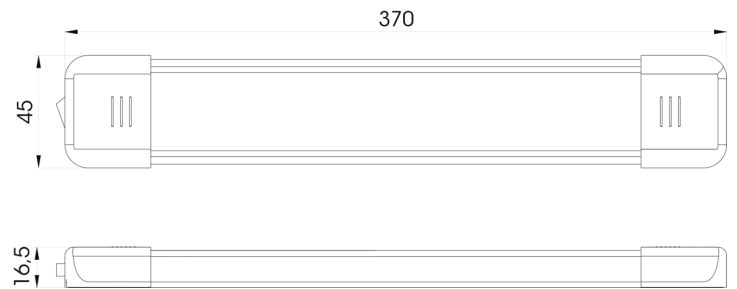

LUCES INTERIORES

C2-80-237

Luz interior | LED | tira | blanco/alu

EAN: 5414184260030

Especificaciones

A solicitar por	1	Interruptor	Sí
Color	Blanco	Lumen	720
Color de lente	Opal	Montaje	Superficial
Conexión	Extremo de cable abierto	Número de LEDs	36
Consumo de corriente 12V Amp	0,60 Amp	Peso (kg)	0,200 Kg
Dimensiones	370 mm x 45 mm x 16,5 mm	Suministrado con	2 tornillos de fijación y cinta de doble cara
EMC	Sí	Tipo	Rectangular
EMC R10	Sí	Valor Kelvin	5000K-5500K
Embalaje	Caja blanca con etiqueta	Vatio	7,20 Watt
Fuente de luz	LED	Voltaje de funcionamiento	12V - 24V