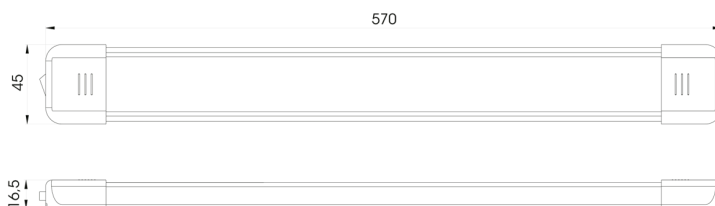

LUCES INTERIORES

C2-80-257

Luz interior | LED | blanco/alu

EAN: 5414184260047

Especificaciones

A solicitar por	1	Lumen	1200
Color	Blanco	Montaje	Superficial
Color de lente	Opal	Número de LEDs	60
Conexión	Extremo de cable abierto	Peso (kg)	0,300 Kg
Consumo de corriente 12V Amp	1 Amp	Suministrado con	2 tornillos de fijación y cinta de doble cara
Dimensiones	570 x 45 x 16.5 mm	Tipo	Rectangular
Dimensiones	570 mm x 45 mm x 16,5 mm	Valor Kelvin	5000K-5500K
EMC	Sí	Vatio	12 Watt
EMC R10	Sí	Voltaje de funcionamiento	12V - 24V
Embalaje	Caja blanca con etiqueta		
Fuente de luz	LED		
Interruptor	Sí		