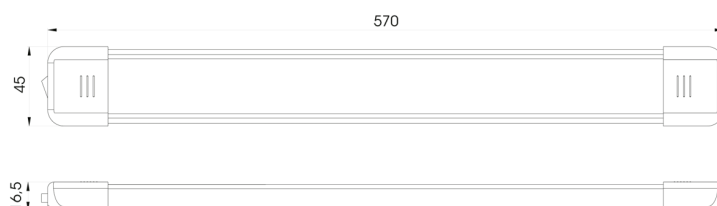

LUCES INTERIORES

C2-80-257

Luz interior | LED | tira | blanco/alu

EAN: 5414184260047

Especificaciones

A solicitar por	1	Interruptor	Sí
Color	Blanco	Lumen	1200
Color de lente	Opal	Montaje	Superficial
Conexión	Extremo de cable abierto	Número de LEDs	60
Dimensiones	570 x 45 x 16.5 mm	Peso (kg)	0,300 Kg
Dimensiones	570 mm x 45 mm x 16,5 mm	Suministrado con	2 tornillos de fijación y cinta de doble cara
EMC	Sí	Tipo	Rectangular
EMC R10	Sí	Valor Kelvin	5000K-5500K
Embalaje	Caja blanca con etiqueta	Voltaje de funcionamiento	12V - 24V
Fuente de luz	LED		