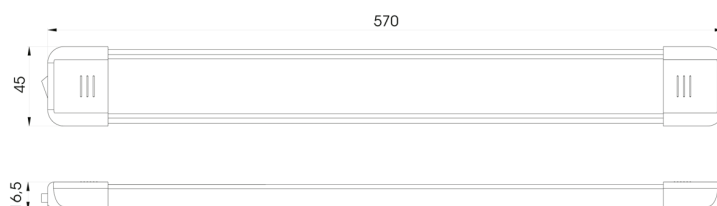

LUCES INTERIORES

C2-80-257

Luz interior | LED | blanco/alu

EAN: 5414184260047

Especificaciones

A solicitar por	1	Lumen	1200
Color	Blanco	Montaje	Superficial
Color de lente	Opal	Número de LEDs	60
Conexión	Extremo de cable abierto	Peso (kg)	0,300 Kg
Consumo de corriente 12V Amp	1 Amp	Suministrado con	2 tornillos de fijación y cinta de doble cara
Dimensiones	570 x 45 x 16.5 mm	Tipo	Rectangular
Dimensiones	570 mm x 45 mm x 16,5 mm	Valor Kelvin	5000K-5500K
EMC	Sí	Vatio	12 Watt
EMC R10	Sí	Voltaje de funcionamiento	12V - 24V
Embalaje	Caja blanca con etiqueta		
Fuente de luz	LED		
Interruptor	Sí		