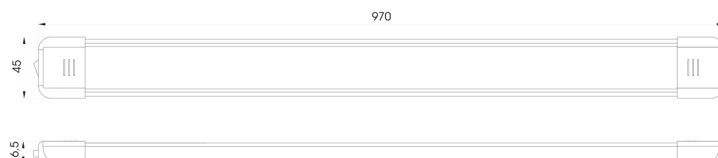

# LUCES INTERIORES

C2-80-297

Luz interior | LED | tira | blanco/alu

EAN: 5414184260054

## Especificaciones

A solicitar por	1	Lumen	2160
Color	Blanco	Montaje	Superficial
Color de lente	Opal	Número de LEDs	108
Conexión	Extremo de cable abierto	Peso (kg)	0,550 Kg
Dimensiones	970 mm x 45 mm x 16,5 mm	Suministrado con	2 tornillos de fijación y cinta de doble cara
EMC	Sí	Tipo	Rectangular
EMC R10	Sí	Valor Kelvin	5000K-5500K
Embalaje	Caja blanca con etiqueta	Vatio	20 Watt
Fuente de luz	LED	Voltaje de funcionamiento	12V - 24V
Interruptor	Sí		