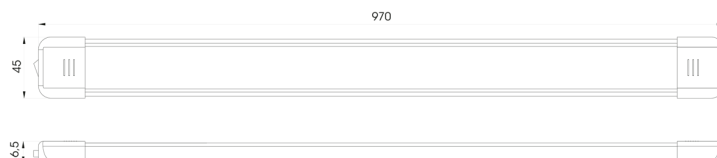

LUCES INTERIORES

C2-80-297

Luz interior | LED | tira | blanco/alu

EAN: 5414184260054

Especificaciones

A solicitar por	1	Montaje	Superficial
Color	Blanco	Número de LEDs	108
Color de lente	Opal	Peso (kg)	0,550 Kg
Conexión	Extremo de cable abierto	Suministrado con	2 tornillos de fijación y cinta de doble cara
Consumo de corriente 12V Amp	1,8 Amp	Tipo	Rectangular
Dimensiones	970 mm x 45 mm x 16,5 mm	Valor Kelvin	5000K-5500K
EMC	Sí	Vatio	20 Watt
EMC R10	Sí	Vatio	21,6 Watt
Embalaje	Caja blanca con etiqueta	Voltaje de funcionamiento	12V - 24V
Fuente de luz	LED		
Interruptor	Sí		
Lumen	2160		