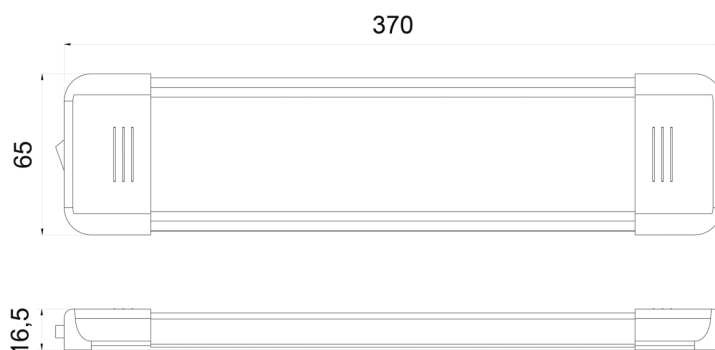

LUCES INTERIORES

C2-80-337

Luz interior | LED | blanco/alu

EAN: 5414184260061

Especificaciones

A solicitar por	1	Interruptor	Sí
Color	Blanco	Lumen	1080
Color de lente	Opal	Montaje	Superficial
Conexión	Extremo de cable abierto	Número de LEDs	54
Consumo de corriente 12V Amp	0,90 Amp	Peso (kg)	0,292 Kg
Dimensiones	370 mm x 65 mm x 16,5 mm	Suministrado con	2 tornillos de fijación y cinta de doble cara
EMC	Sí	Tipo	Rectangular
EMC R10	Sí	Valor Kelvin	5000K-5500K
Embalaje	Caja blanca con etiqueta	Vatio	10,80 Watt
Fuente de luz	LED	Voltaje de funcionamiento	12V - 24V