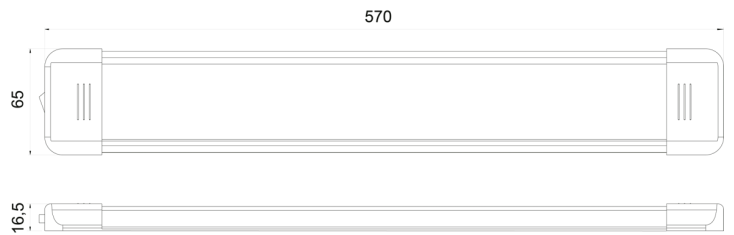

LUCES INTERIORES

C2-80-357

Luz interior | LED | blanco/alu

EAN: 5414184260078

Especificaciones

A solicitar por	1	Interruptor	Sí
Color	Blanco	Lumen	1800
Color de lente	Opal	Montaje	Superficial
Conexión	Extremo de cable abierto	Número de LEDs	90
Consumo de corriente 12V Amp	1,50 Amp	Peso (kg)	0,450 Kg
Dimensiones	570 mm x 65 mm x 16,5 mm	Suministrado con	2 tornillos de fijación y cinta de doble cara
EMC	Sí	Tipo	Rectangular
EMC R10	Sí	Valor Kelvin	5000K-5500K
Embalaje	Caja blanca con etiqueta	Vatio	18 Watt
Fuente de luz	LED	Voltaje de funcionamiento	12V - 24V