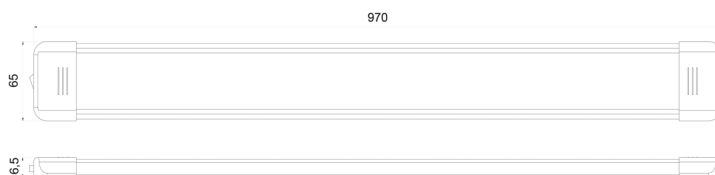

C2-80-397

Luz interior | LED | tira | blanco/alu

EAN: 5414184260085

Especificaciones

A solicitar por	1	Interruptor	Sí
Color	Blanco	Lumen	3240
Color de lente	Opal	Montaje	Superficial
Conexión	Extremo de cable abierto	Número de LEDs	162
Consumo de corriente 12V Amp	2,70 Amp	Peso (kg)	0,750 Kg
Dimensiones	970 mm x 65 mm x 16,5 mm	Suministrado con	2 tornillos de fijación y cinta de doble cara
EMC	Sí	Tipo	Rectangular
EMC R10	Sí	Valor Kelvin	5000K-5500K
Embalaje	Caja blanca con etiqueta	Vatio	32,40 Watt
Fuente de luz	LED	Voltaje de funcionamiento	12V - 24V