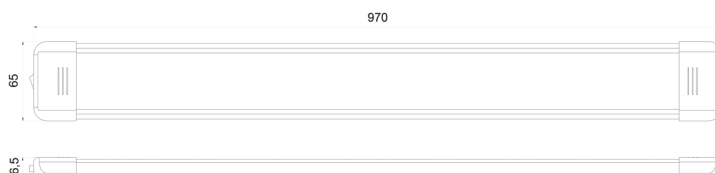

C2-80-397

Luz interior | LED | tira | blanco/alu

EAN: 5414184260085

Especificaciones

A solicitar por	1	Interruptor	Sí
Color	Blanco	Lumen	3240
Color de lente	Opal	Montaje	Superficial
Conexión	Extremo de cable abierto	Número de LEDs	162
Dimensiones	970 mm x 65 mm x 16,5 mm	Peso (kg)	0,750 Kg
EMC	Sí	Suministrado con	2 tornillos de fijación y cinta de doble cara
EMC R10	Sí	Tipo	Rectangular
Embalaje	Caja blanca con etiqueta	Valor Kelvin	5000K-5500K
Fuente de luz	LED	Voltaje de funcionamiento	12V - 24V