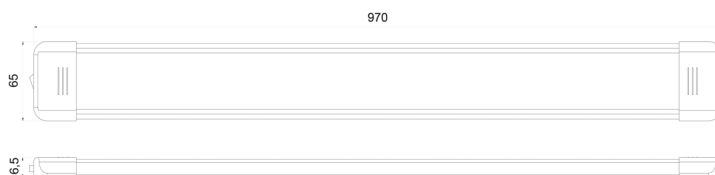

C2-80-397

Luz interior | LED | tira | blanco/alu

EAN: 5414184260085

## Especificaciones

A solicitar por	1	Interruptor	Sí
Color	Blanco	Lumen	3240
Color de lente	Opal	Montaje	Superficial
Conexión	Extremo de cable abierto	Número de LEDs	162
Consumo de corriente 12V Amp	2,70 Amp	Peso (kg)	0,750 Kg
Dimensiones	970 mm x 65 mm x 16,5 mm	Suministrado con	2 tornillos de fijación y cinta de doble cara
EMC	Sí	Tipo	Rectangular
EMC R10	Sí	Valor Kelvin	5000K-5500K
Embalaje	Caja blanca con etiqueta	Vatio	32,40 Watt
Fuente de luz	LED	Voltaje de funcionamiento	12V - 24V