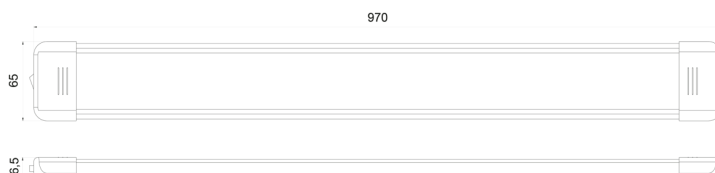

C2-80-397

Luz interior | LED | tira | blanco/alu

EAN: 5414184260085

Especificaciones

A solicitar por	1	Interruptor	Sí
Color	Blanco	Lumen	3240
Color de lente	Opal	Montaje	Superficial
Conexión	Extremo de cable abierto	Número de LEDs	162
Consumo de corriente 12V Amp	2,70 Amp	Peso (kg)	0,750 Kg
Dimensiones	970 mm x 65 mm x 16,5 mm	Suministrado con	2 tornillos de fijación y cinta de doble cara
EMC	Sí	Tipo	Rectangular
EMC R10	Sí	Valor Kelvin	5000K-5500K
Embalaje	Caja blanca con etiqueta	Vatio	32,40 Watt
Fuente de luz	LED	Voltaje de funcionamiento	12V - 24V