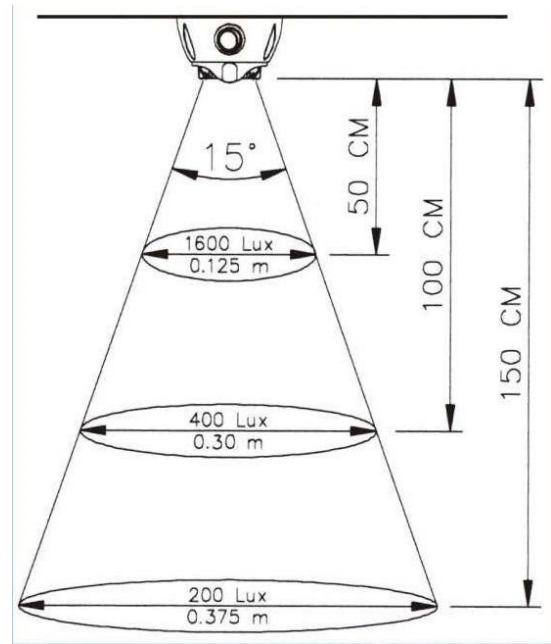

# LUCES INTERIORES

C2-94-DV

Luz interior | LED | redonda | blanco

EAN: 5414184550599

## Especificaciones

A solicitar por	1
Altura mm	45 mm
Color	Blanco
Color de lente	Opal
Conexión	Extremo de cable abierto
Consumo de corriente Amp	0,35 Amp
Diámetro mm	80 mm
Embalaje	Caja blanca con etiqueta
Fuente de luz	LED
Interruptor	Sí

Longitud mm	∅= 80 mm
Montaje	Superficial
Número de LEDs	1
Peso (kg)	0,105 Kg
Suministrado con	3 tornillos de fijación
Tipo	Redondo
Valor Kelvin	5000K-6500K
Vatio	1 Watt
Voltaje de funcionamiento	12V - 24V