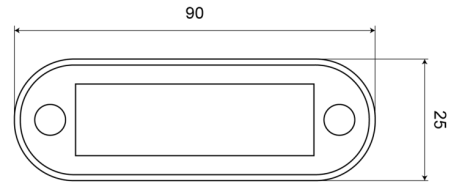

LUCES DE POSICIÓN

C2-98-DV-CR

Luz de posición LED | 4 LEDs | 12-24V | blanco

EAN: 5414184550551

Especificaciones

| | | | |
|------------------------------------|----------------------------|-------------------------------|--------------------------|
| A solicitar por | 1 | Fuente de luz | LED |
| Altura mm | 25 mm | Funciones | Luz de marcado delantera |
| Ancho mm | 90 mm | Grado IP | IP66 |
| Certificación | ECE R7 | Lado de montaje | Parte delantera |
| Color | Blanco | Montaje | Empotrado |
| Color de lente | Transparente | Número de LEDs | 4 |
| Conexión | Extremo de cable abierto | Peso (kg) | 0,040 Kg |
| Consumo de corriente 12-24V Amp | 0,03 Amp | Suministrado con | 2 tornillos de fijación |
| Embalaje | Bolsa pequeña con etiqueta | Temperatura de funcionamiento | -20°C / +60°C |
| Espesor mm | 4 mm | Voltaje de funcionamiento | 12V - 24V |