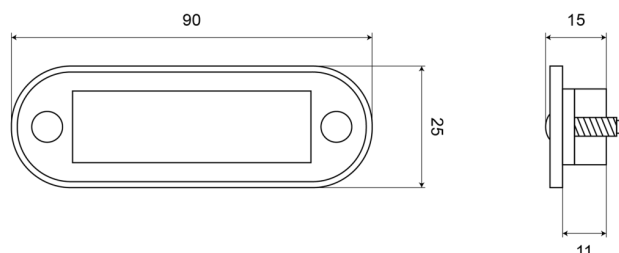

LUCES DE POSICIÓN

C2-98-DV-CR

Luz de posición LED | 4 LEDs | 12-24V | blanco

EAN: 5414184550551

Especificaciones

A solicitar por	1	Fuente de luz	LED
Altura mm	25 mm	Funciones	Luz de marcado delantera
Ancho mm	90 mm	Grado IP	IP66
Certificación	ECE R7	Lado de montaje	Parte delantera
Color	Blanco	Montaje	Empotrado
Color de lente	Transparente	Número de LEDs	4
Conexión	Extremo de cable abierto	Peso (kg)	0,040 Kg
Consumo de corriente 12-24V Amp	0,03 Amp	Suministrado con	2 tornillos de fijación
Embalaje	Bolsa pequeña con etiqueta	Temperatura de funcionamiento	-20°C / +60°C
Espesor mm	4 mm	Voltaje de funcionamiento	12V - 24V