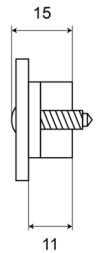

LUCES DE POSICIÓN

C2-98-DV-CR

Luz de posición LED | 4 LEDs | 12-24V | blanco

EAN: 5414184550551

Especificaciones

| | | | |
|------------------------------------|----------------------------|-------------------------------|--------------------------|
| A solicitar por | 1 | Fuente de luz | LED |
| Altura mm | 25 mm | Funciones | Luz de marcado delantera |
| Ancho mm | 90 mm | Grado IP | IP66 |
| Certificación | ECE R7 | Lado de montaje | Parte delantera |
| Color | Blanco | Montaje | Empotrado |
| Color de lente | Transparente | Número de LEDs | 4 |
| Conexión | Extremo de cable abierto | Peso (kg) | 0,040 Kg |
| Consumo de corriente 12-24V Amp | 0,03 Amp | Suministrado con | 2 tornillos de fijación |
| Embalaje | Bolsa pequeña con etiqueta | Temperatura de funcionamiento | -20°C / +60°C |
| Espesor mm | 4 mm | Voltaje de funcionamiento | 12V - 24V |