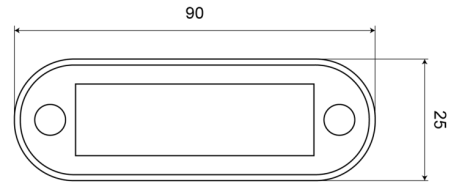

LUCES DE POSICIÓN

C2-98-DV-RO

Luz de posición LED | 4 LEDs | 12-24V | rojo

EAN: 5414184550575

Especificaciones

A solicitar por	1	Funciones	Luz de marcado trasera
Altura mm	25 mm	Grado IP	IP66
Ancho mm	90 mm	Lado de montaje	Parte trasera
Certificación	ECE R7	Montaje	Empotrado
Color	Rojo	Número de LEDs	4
Color de lente	Transparente	Peso (kg)	0,040 Kg
Conexión	Extremo de cable abierto	Suministrado con	2 tornillos de fijación
Embalaje	Bolsa pequeña con etiqueta	Temperatura de funcionamiento	-20°C / +60°C
Espesor mm	4 mm	Voltaje de funcionamiento	12V - 24V
Fuente de luz	LED		