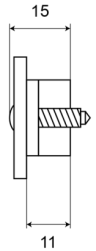

LUCES DE POSICIÓN

C2-98-DV-RO

Luz de posición LED | 4 LEDs | 12-24V | rojo

EAN: 5414184550575

Especificaciones

A solicitar por	1	Funciones	Luz de marcado trasera
Altura mm	25 mm	Grado IP	IP66
Ancho mm	90 mm	Lado de montaje	Parte trasera
Certificación	ECE R7	Montaje	Empotrado
Color	Rojo	Número de LEDs	4
Color de lente	Transparente	Peso (kg)	0,040 Kg
Conexión	Extremo de cable abierto	Suministrado con	2 tornillos de fijación
Embalaje	Bolsa pequeña con etiqueta	Temperatura de funcionamiento	-20°C / +60°C
Espesor mm	4 mm	Voltaje de funcionamiento	12V - 24V
Fuente de luz	LED		