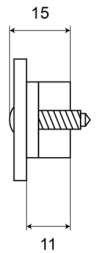

LUCES DE POSICIÓN

C2-98-DV-RO

Luz de posición LED | 4 LEDs | 12-24V | rojo

EAN: 5414184550575

Especificaciones

A solicitar por	1	Funciones	Luz de marcado trasera
Altura mm	25 mm	Grado IP	IP66
Ancho mm	90 mm	Lado de montaje	Parte trasera
Certificación	ECE R7	Montaje	Empotrado
Color	Rojo	Número de LEDs	4
Color de lente	Transparente	Peso (kg)	0,040 Kg
Conexión	Extremo de cable abierto	Suministrado con	2 tornillos de fijación
Embalaje	Bolsa pequeña con etiqueta	Temperatura de funcionamiento	-20°C / +60°C
Espesor mm	4 mm	Voltaje de funcionamiento	12V - 24V
Fuente de luz	LED		