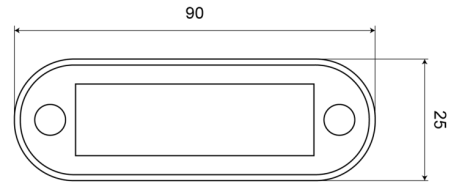

# LUCES DE POSICIÓN

C2-98-DV-RO

Luz de posición LED | 4 LEDs | 12-24V | rojo

EAN: 5414184550575

## Especificaciones

A solicitar por	1	Funciones	Luz de marcado trasera
Altura mm	25 mm	Grado IP	IP66
Ancho mm	90 mm	Lado de montaje	Parte trasera
Certificación	ECE R7	Montaje	Empotrado
Color	Rojo	Número de LEDs	4
Color de lente	Transparente	Peso (kg)	0,040 Kg
Conexión	Extremo de cable abierto	Suministrado con	2 tornillos de fijación
Embalaje	Bolsa pequeña con etiqueta	Temperatura de funcionamiento	-20°C / +60°C
Espesor mm	4 mm	Voltaje de funcionamiento	12V - 24V
Fuente de luz	LED		