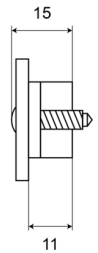

# LUCES DE POSICIÓN

C2-98-DV-RO

Luz de posición LED | 4 LEDs | 12-24V | rojo

EAN: 5414184550575

## Especificaciones

A solicitar por	1	Funciones	Luz de marcado trasera
Altura mm	25 mm	Grado IP	IP66
Ancho mm	90 mm	Lado de montaje	Parte trasera
Certificación	ECE R7	Montaje	Empotrado
Color	Rojo	Número de LEDs	4
Color de lente	Transparente	Peso (kg)	0,040 Kg
Conexión	Extremo de cable abierto	Suministrado con	2 tornillos de fijación
Embalaje	Bolsa pequeña con etiqueta	Temperatura de funcionamiento	-20°C / +60°C
Espesor mm	4 mm	Voltaje de funcionamiento	12V - 24V
Fuente de luz	LED		