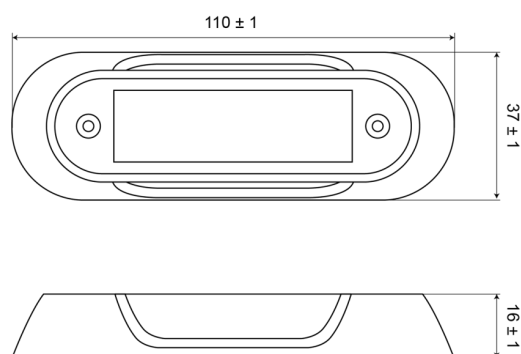

# PLACAS DE MONTAJE/GOMA/PLACAS DECORATIVAS Y DE COBERTURA

C2-98-RING-B

Cuerpo para C2-98 | negro

EAN: 5414184018785

## Especificaciones

A solicitar por	1
Altura mm	16 mm
Ancho mm	37 mm
Color	Negro
Embalaje	Bolsa pequeña con etiqueta

Específicamente adecuado para	C2-98
Longitud mm	110 mm
Montaje	Superficial
Peso (kg)	0,022 Kg
Suministrado con	2 tornillos de fijación