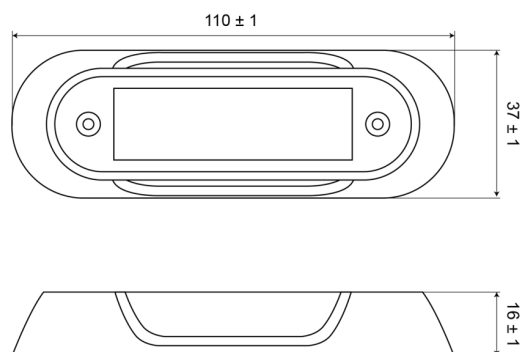

PLACAS DE MONTAJE/GOMA/PLACAS DECORATIVAS Y DE COBERTURA

C2-98-RING-B

Cuerpo para C2-98 | negro

EAN: 5414184018785

Especificaciones

A solicitar por	1
Altura mm	16 mm
Ancho mm	37 mm
Color	Negro
Embalaje	Bolsa pequeña con etiqueta

Específicamente adecuado para	C2-98
Longitud mm	110 mm
Montaje	Superficial
Peso (kg)	0,022 Kg
Suministrado con	2 tornillos de fijación