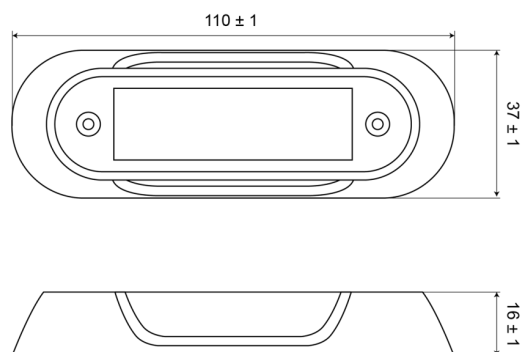

# PLACAS DE MONTAJE/GOMA/PLACAS DECORATIVAS Y DE COBERTURA

C2-98-RING-B

Cuerpo para C2-98 | negro

EAN: 5414184018785

## Especificaciones

A solicitar por	1
Altura mm	16 mm
Ancho mm	37 mm
Color	Negro
Embalaje	Bolsa pequeña con etiqueta

Específicamente adecuado para	C2-98
Longitud mm	110 mm
Montaje	Superficial
Peso (kg)	0,022 Kg
Suministrado con	2 tornillos de fijación