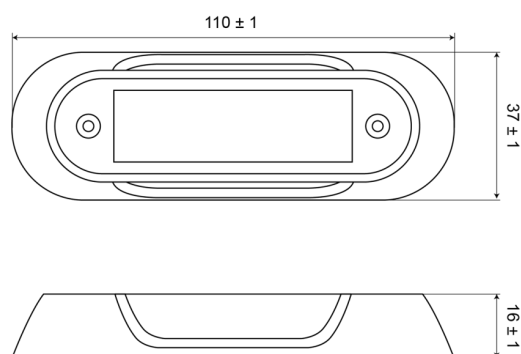

PLACAS DE MONTAJE/GOMA/PLACAS DECORATIVAS Y DE COBERTURA

C2-98-RING-B

Cuerpo para C2-98 | negro

EAN: 5414184018785

Especificaciones

A solicitar por	1
Altura mm	16 mm
Ancho mm	37 mm
Color	Negro
Embalaje	Bolsa pequeña con etiqueta

Específicamente adecuado para	C2-98
Longitud mm	110 mm
Montaje	Superficial
Peso (kg)	0,022 Kg
Suministrado con	2 tornillos de fijación