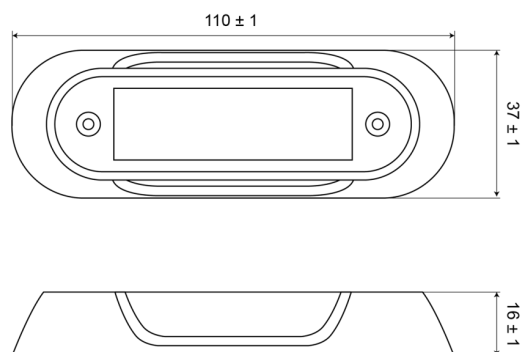

# PLACAS DE MONTAJE/GOMA/PLACAS DECORATIVAS Y DE COBERTURA

C2-98-RING-C

Cuerpo para C2-98 | cromado

EAN: 5414184018792

## Especificaciones

A solicitar por	1
Altura mm	16 mm
Ancho mm	37 mm
Color	Cromo
Embalaje	Bolsa pequeña con etiqueta

Específicamente adecuado para	C2-98
Longitud mm	110 mm
Montaje	Superficial
Peso (kg)	0,023 Kg
Suministrado con	2 tornillos de fijación