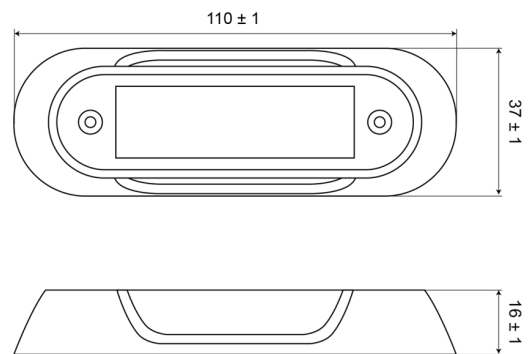

PLACAS DE MONTAJE/GOMA/PLACAS DECORATIVAS Y DE COBERTURA

C2-98-RING-C

Cuerpo para C2-98 | cromado

EAN: 5414184018792

Especificaciones

A solicitar por	1	Específicamente adecuado para	C2-98
Altura mm	16 mm	Longitud mm	110 mm
Ancho mm	37 mm	Montaje	Superficial
Color	Cromo	Peso (kg)	0,023 Kg
Embalaje	Bolsa pequeña con etiqueta	Suministrado con	2 tornillos de fijación