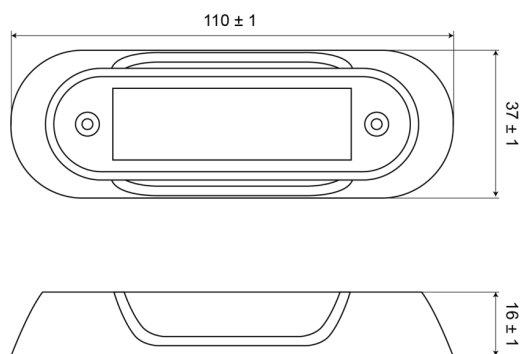

# PLACAS DE MONTAJE/GOMA/PLACAS DECORATIVAS Y DE COBERTURA

C2-98-RING-C

Cuerpo para C2-98 | cromado

EAN: 5414184018792

## Especificaciones

A solicitar por	1
Altura mm	16 mm
Ancho mm	37 mm
Color	Cromo
Embalaje	Bolsa pequeña con etiqueta

Específicamente adecuado para	C2-98
Longitud mm	110 mm
Montaje	Superficial
Peso (kg)	0,023 Kg
Suministrado con	2 tornillos de fijación