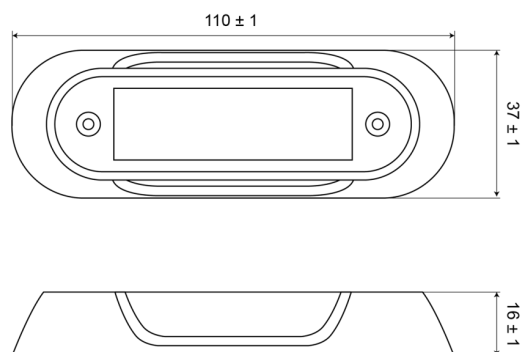

# PLACAS DE MONTAJE/GOMA/PLACAS DECORATIVAS Y DE COBERTURA

C2-98-RING-W

Cuerpo para C2-98 blanco

EAN: 5414184005235

## Especificaciones

A solicitar por	1
Altura mm	16 mm
Ancho mm	37 mm
Color	Blanco
Embalaje	Bolsa pequeña con etiqueta

Específicamente adecuado para	C2-98
Longitud mm	110 mm
Montaje	Superficial
Peso (kg)	0,023 Kg
Suministrado con	2 tornillos de fijación