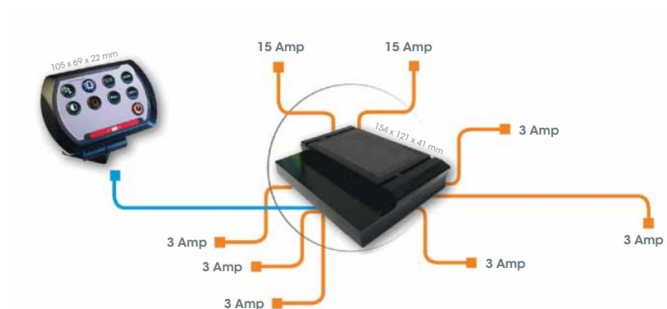

CONTROLADORES

CCS8 BASIC

Sistema Canbus Universal | 8 botones

EAN: 5414184002128

Especificaciones

A solicitar por	1	Número de botones	8 botones
Altura mm	69 mm	Peso (kg)	1,280 Kg
Ancho mm	105 mm	Suministrado con	Juego completo
Especificaciones	2x15A - 6x3A	Tipo	Panel de control
Espesor mm	22 mm	Voltaje de funcionamiento	12V - 24V
Montaje	Superficial		