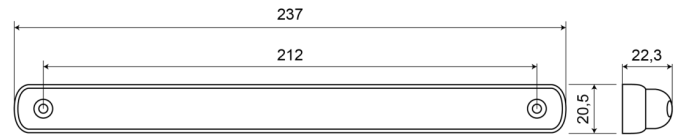

DAYLED-CR

Luz diurna LED

EAN: 5414184004429

Especificaciones

A solicitar por	1	Longitud mm	237 mm
Altura mm	22,3 mm	Montaje	Superficial
Ancho mm	20,5 mm	Número de LEDs	12
Color de lente	Transparente	Peso (kg)	0,167 Kg
Conexión	Extremo de cable abierto	Tipo	Luces delanteras
Embalaje	Caja blanca con etiqueta	Vatio	6,70 Watt
Fuente de luz	LED	Voltaje de funcionamiento	12V - 24V
Impermeable	Sí		
Lado de montaje	Parte delantera		
Longitud del cable (m)	2,50 m		