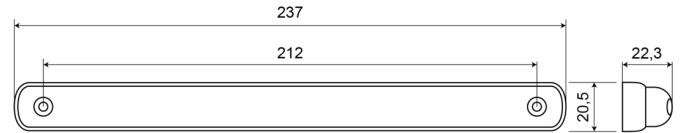

LUCES DELANTERAS Y TRASERAS

DAYLED-CR

Luz diurna LED

EAN: 5414184004429

Especificaciones

A solicitar por	1	Longitud mm	237 mm
Altura mm	22,3 mm	Montaje	Superficial
Ancho mm	20,5 mm	Número de LEDs	12
Color de lente	Transparente	Peso (kg)	0,167 Kg
Conexión	Extremo de cable abierto	Tipo	Luces delanteras
Embalaje	Caja blanca con etiqueta	Vatio	6,70 Watt
Fuente de luz	LED	Voltaje de funcionamiento	12V - 24V
Impermeable	Sí		
Lado de montaje	Parte delantera		
Longitud del cable (m)	2,50 m		