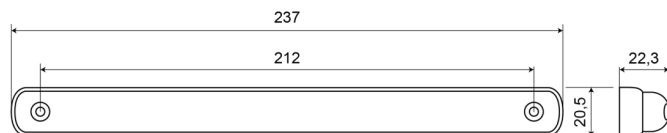

## Especificaciones

A solicitar por	1
Altura mm	22,3 mm
Ancho mm	20,5 mm
Color de lente	Transparente
Conexión	Extremo de cable abierto
Embalaje	Caja blanca con etiqueta
Fuente de luz	LED
Impermeable	Sí
Lado de montaje	Parte delantera
Longitud del cable (m)	2,50 m

Longitud mm	237 mm
Montaje	Superficial
Número de LEDs	12
Peso (kg)	0,167 Kg
Tipo	Luces delanteras
Vatio	6,70 Watt
Voltaje de funcionamiento	12V - 24V