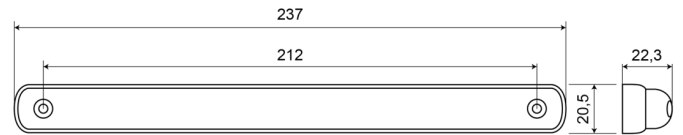

LUCES DELANTERAS Y TRASERAS

DAYLED-CR

Luz diurna LED

EAN: 5414184004429

Especificaciones

A solicitar por	1	Longitud mm	237 mm
Altura mm	22,3 mm	Montaje	Superficial
Ancho mm	20,5 mm	Número de LEDs	12
Color de lente	Transparente	Peso (kg)	0,167 Kg
Conexión	Extremo de cable abierto	Tipo	Luces delanteras
Embalaje	Caja blanca con etiqueta	Vatio	6,70 Watt
Fuente de luz	LED	Voltaje de funcionamiento	12V - 24V
Impermeable	Sí		
Lado de montaje	Parte delantera		
Longitud del cable (m)	2,50 m		