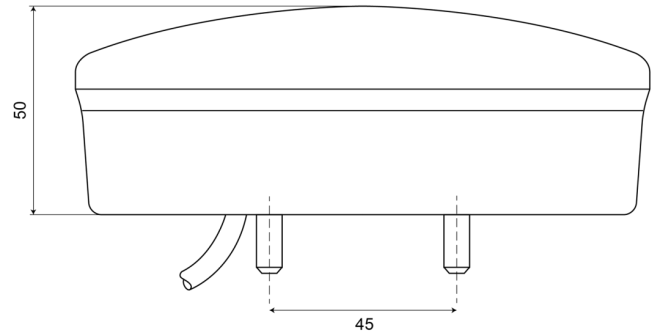

## Especificaciones

A solicitar por	1	Espesor mm	50 mm
Certificación	ECE R38+R23	Fuente de luz	LED
Color	Rojo/blanco	Grado IP	IP66+IP68
Color de lente	Ámbar/blanco	Lado de montaje	Parte trasera - Izquierda y derecha
Con luz antiniebla trasera	Sí	Longitud del cable (m)	2 m
Con luz de marcha atrás	Sí	Material	PMMA/ABS
Conexión	Extremo de cable abierto	Montaje	Superficial
Diámetro mm	140 mm	Peso (kg)	0,493 Kg
EMC	EMC R10	Suministrado con	Tornillos de montaje
EMC R10	Sí	Tipo	Luces de marcha atrás con antiniebla
Especificaciones	También disponible en versión HIGH (78 mm)	Voltaje de funcionamiento	24V