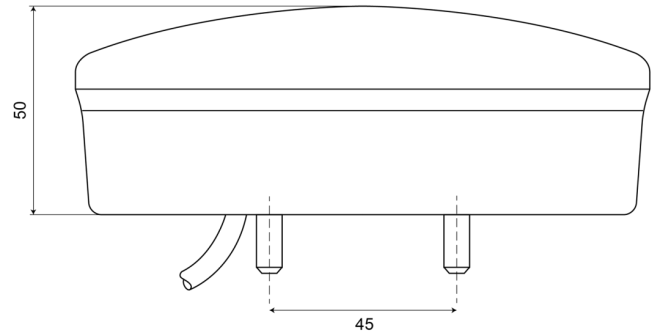

LUCES DELANTERAS Y TRASERAS

FORE50-24V

Luz trasera antiniebla/reversa LED | izquierda+derecha | 24V

EAN: 5414184004528

Especificaciones

A solicitar por	1	Espesor mm	50 mm
Certificación	ECE R38+R23	Fuente de luz	LED
Color	Rojo/blanco	Grado IP	IP66+IP68
Color de lente	Ámbar/blanco	Lado de montaje	Parte trasera - Izquierda y derecha
Con luz antiniebla trasera	Sí	Longitud del cable (m)	2 m
Con luz de marcha atrás	Sí	Material	PMMA/ABS
Conexión	Extremo de cable abierto	Montaje	Superficial
Diámetro mm	140 mm	Peso (kg)	0,493 Kg
EMC	EMC R10	Suministrado con	Tornillos de montaje
EMC R10	Sí	Tipo	Luces de marcha atrás con antiniebla
Especificaciones	También disponible en versión HIGH (78 mm)	Voltaje de funcionamiento	24V