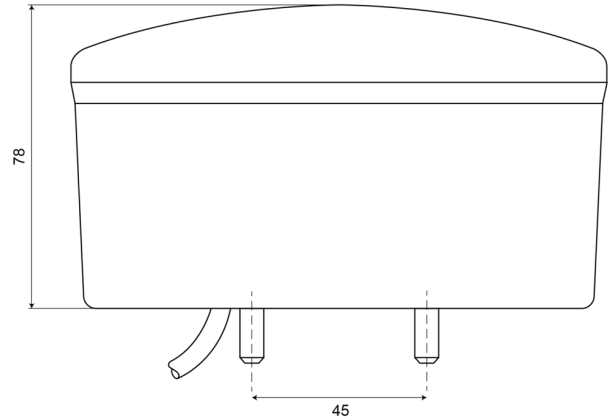

# LUCES DELANTERAS Y TRASERAS

FORE78-12V

Luz trasera antiniebla/reversa LED | izquierda+derecha | 12V

EAN: 5414184002227

## Especificaciones

A solicitar por	1	Espesor mm	78 mm
Certificación	ECE R38+R23	Fuente de luz	LED
Color	Rojo/blanco	Grado IP	IP66+IP68
Color de lente	Ámbar/blanco	Lado de montaje	Parte trasera - Izquierda y derecha
Con luz antiniebla trasera	Sí	Longitud del cable (m)	2 m
Con luz de marcha atrás	Sí	Material	PMMA/ABS
Conexión	Extremo de cable abierto	Montaje	Superficial
Diámetro mm	140 mm	Peso (kg)	0,465 Kg
EMC	EMC R10	Suministrado con	Tornillos de montaje
EMC R10	Sí	Tipo	Luces de marcha atrás con antiniebla
Especificaciones	También disponible en versión LOW (50 mm)	Voltaje de funcionamiento	12V