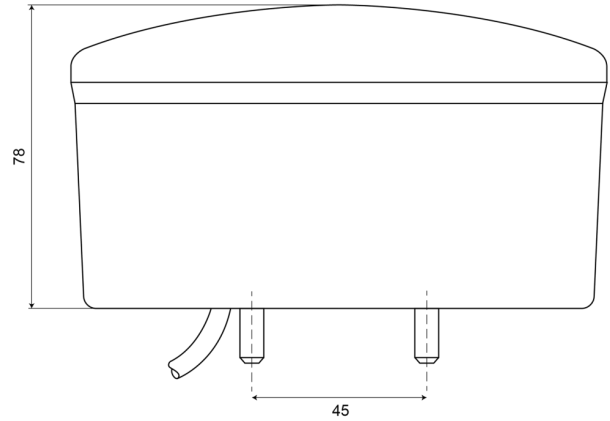

LUCES DELANTERAS Y TRASERAS

FORE78-12V

Luz trasera antiniebla/reversa LED | izquierda+derecha | 12V

EAN: 5414184002227

Especificaciones

A solicitar por	1	Espesor mm	78 mm
Certificación	ECE R38+R23	Fuente de luz	LED
Color	Rojo/blanco	Grado IP	IP66+IP68
Color de lente	Ámbar/blanco	Lado de montaje	Parte trasera - Izquierda y derecha
Con luz antiniebla trasera	Sí	Longitud del cable (m)	2 m
Con luz de marcha atrás	Sí	Material	PMMA/ABS
Conexión	Extremo de cable abierto	Montaje	Superficial
Diámetro mm	140 mm	Peso (kg)	0,465 Kg
EMC	EMC R10	Suministrado con	Tornillos de montaje
EMC R10	Sí	Tipo	Luces de marcha atrás con antiniebla
Especificaciones	También disponible en versión LOW (50 mm)	Voltaje de funcionamiento	12V