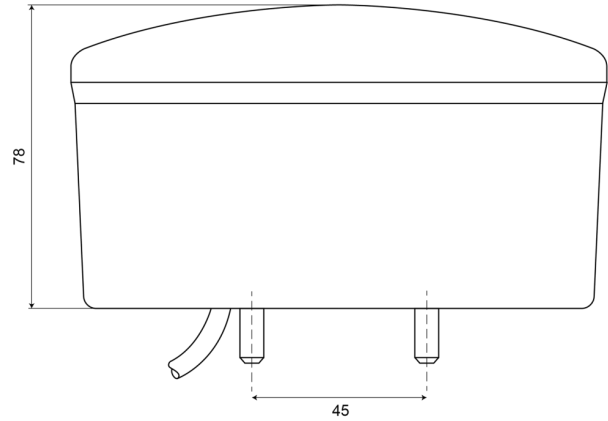

LUCES DELANTERAS Y TRASERAS

FORE78-12V

Luz trasera antiniebla/reversa LED | izquierda+derecha | 12V

EAN: 5414184002227

Especificaciones

A solicitar por	1	Espesor mm	78 mm
Certificación	ECE R38+R23	Fuente de luz	LED
Color	Rojo/blanco	Grado IP	IP66+IP68
Color de lente	Ámbar/blanco	Lado de montaje	Parte trasera - Izquierda y derecha
Con luz antiniebla trasera	Sí	Longitud del cable (m)	2 m
Con luz de marcha atrás	Sí	Material	PMMA/ABS
Conexión	Extremo de cable abierto	Montaje	Superficial
Diámetro mm	140 mm	Peso (kg)	0,465 Kg
EMC	EMC R10	Suministrado con	Tornillos de montaje
EMC R10	Sí	Tipo	Luces de marcha atrás con antiniebla
Especificaciones	También disponible en versión LOW (50 mm)	Voltaje de funcionamiento	12V