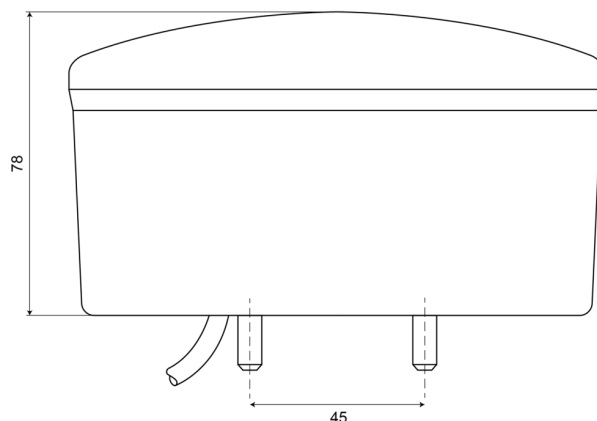

# LUCES DELANTERAS Y TRASERAS

FORE78-24V

Luz trasera antiniebla/reversa LED | izquierda+derecha | 24V

EAN: 5414184004580

## Especificaciones

A solicitar por	1	Espesor mm	78 mm
Certificación	ECE R38+R23	Fuente de luz	LED
Color	Rojo/blanco	Grado IP	IP66+IP68
Color de lente	Ámbar/blanco	Lado de montaje	Parte trasera - Izquierda y derecha
Con luz antiniebla trasera	Sí	Longitud del cable (m)	2 m
Con luz de marcha atrás	Sí	Material	PMMA/ABS
Conexión	Extremo de cable abierto	Montaje	Superficial
Diámetro mm	140 mm	Peso (kg)	0,465 Kg
EMC	EMC R10	Suministrado con	Tornillos de montaje
EMC R10	Sí	Tipo	Luces de marcha atrás con antiniebla
Especificaciones	También disponible en versión LOW (50 mm)	Voltaje de funcionamiento	24V