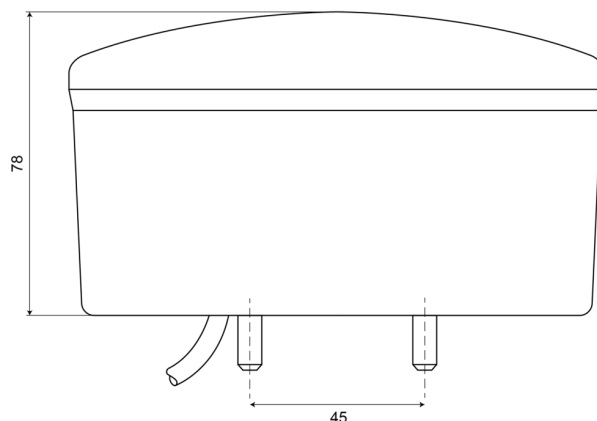

LUCES DELANTERAS Y TRASERAS

FORE78-24V

Luz trasera antiniebla/reversa LED | izquierda+derecha | 24V

EAN: 5414184004580

Especificaciones

A solicitar por	1	Espesor mm	78 mm
Certificación	ECE R38+R23	Fuente de luz	LED
Color	Rojo/blanco	Grado IP	IP66+IP68
Color de lente	Ámbar/blanco	Lado de montaje	Parte trasera - Izquierda y derecha
Con luz antiniebla trasera	Sí	Longitud del cable (m)	2 m
Con luz de marcha atrás	Sí	Material	PMMA/ABS
Conexión	Extremo de cable abierto	Montaje	Superficial
Diámetro mm	140 mm	Peso (kg)	0,465 Kg
EMC	EMC R10	Suministrado con	Tornillos de montaje
EMC R10	Sí	Tipo	Luces de marcha atrás con antiniebla
Especificaciones	También disponible en versión LOW (50 mm)	Voltaje de funcionamiento	24V