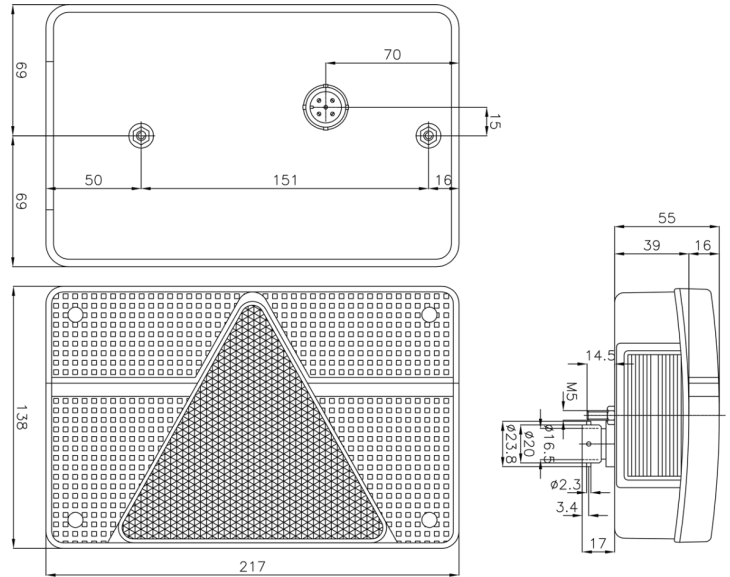

FP.56.110

Luz trasera | izquierda | 12V

EAN: 5414184002173

Especificaciones

A solicitar por	1	Espesor mm	52 mm
Altura mm	135 mm	Fuente de luz	Halógeno
Base	P21W-BA15s/P21/5W-BAY 15d	Lado de montaje	Parte trasera - Izquierda
Certificación	ECE	Longitud mm	215 mm
Color	Rojo/blanco	Montaje	Superficial
Color de lente	Rojo/blanco	Peso (kg)	0,385 Kg
Con catadióptrico triangular	Sí	Suministrado con	Tornillos de montaje y conector de 5 pines
Con luz antiniebla trasera	Sí	Tipo	Luces traseras
Con luz de freno y posición	Sí	Voltaje de funcionamiento	12V
Con luz de matrícula - lateral	Sí		
Con luz direccional	Sí		
Conexión	Conector de 5 pines		