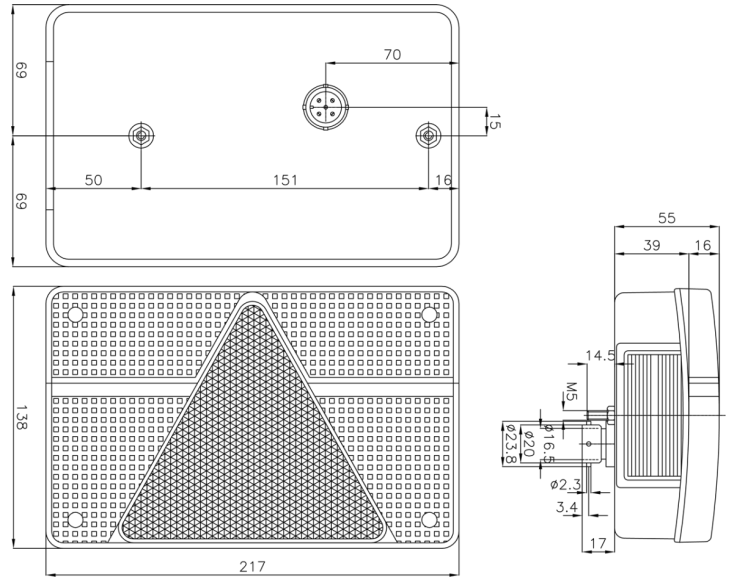

FP.56.110

Luz trasera | izquierda | 12V

EAN: 5414184002173

## Especificaciones

A solicitar por	1	Espesor mm	52 mm
Altura mm	135 mm	Fuente de luz	Halógeno
Base	P21W-BA15s/P21/5W-BAY 15d	Lado de montaje	Parte trasera - Izquierda
Certificación	ECE	Longitud mm	215 mm
Color	Rojo/blanco	Montaje	Superficial
Color de lente	Rojo/blanco	Peso (kg)	0,385 Kg
Con catadióptrico triangular	Sí	Suministrado con	Tornillos de montaje y conector de 5 pines
Con luz antiniebla trasera	Sí	Tipo	Luces traseras
Con luz de freno y posición	Sí	Voltaje de funcionamiento	12V
Con luz de matrícula - lateral	Sí		
Con luz direccional	Sí		
Conexión	Conector de 5 pines		