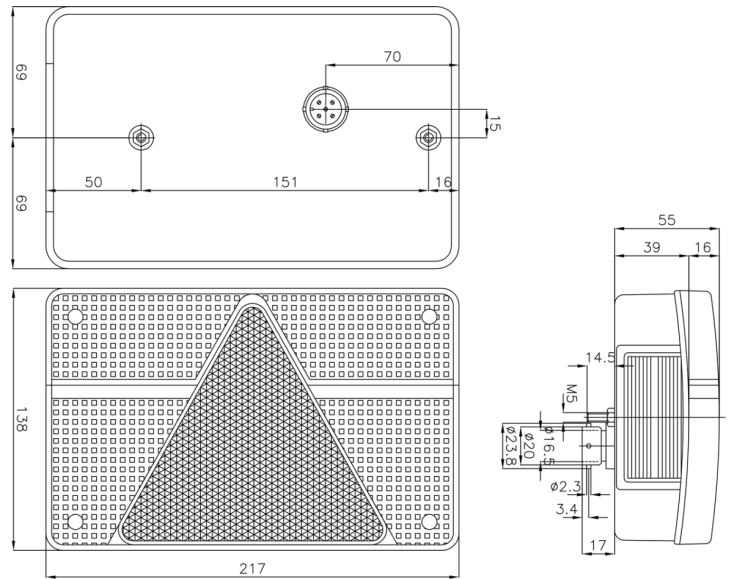

FP.56.110

Luz trasera | izquierda | 12V

EAN: 5414184002173

Especificaciones

A solicitar por	1	Espesor mm	52 mm
Altura mm	135 mm	Fuente de luz	Halógeno
Base	P21W-BA15s/P21/5W-BAY 15d	Lado de montaje	Parte trasera - Izquierda
Certificación	ECE	Longitud mm	215 mm
Color	Rojo/blanco	Montaje	Superficial
Color de lente	Rojo/blanco	Peso (kg)	0,385 Kg
Con catadióptrico triangular	Sí	Suministrado con	Tornillos de montaje y conector de 5 pines
Con luz antiniebla trasera	Sí	Tipo	Luces traseras
Con luz de freno y posición	Sí	Voltaje de funcionamiento	12V
Con luz de matrícula - lateral	Sí		
Con luz direccional	Sí		
Conexión	Conector de 5 pines		