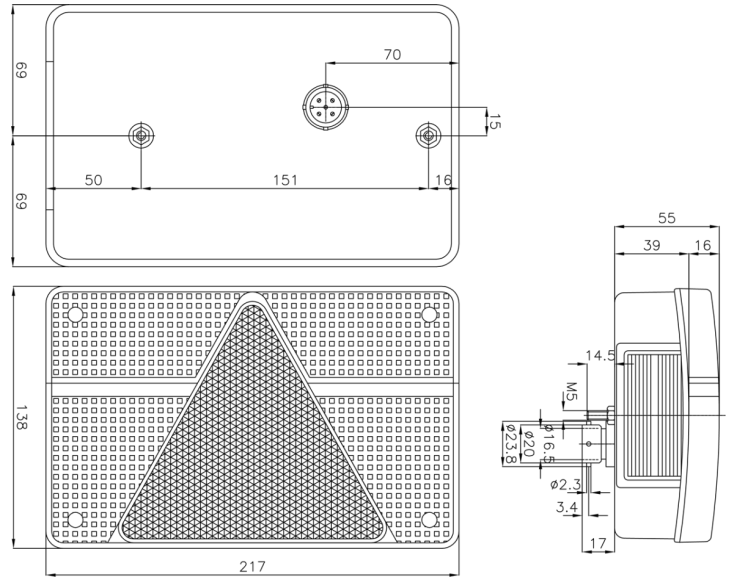

FP.56.110

Luz trasera | izquierda | 12V

EAN: 5414184002173

Especificaciones

A solicitar por	1
Altura mm	135 mm
Base	P21W-BA15s/P21/5W-BAY 15d
Certificación	ECE
Color	Rojo/blanco
Color de lente	Rojo/blanco
Con catadióptrico triangular	Sí
Con luz antiniebla trasera	Sí
Con luz de freno y posición	Sí
Con luz de matrícula - lateral	Sí
Con luz direccional	Sí
Conexión	Conector de 5 pines

Espesor mm	52 mm
Fuente de luz	Halógeno
Lado de montaje	Parte trasera - Izquierda
Longitud mm	215 mm
Montaje	Superficial
Peso (kg)	0,385 Kg
Suministrado con	Tornillos de montaje y conector de 5 pines
Tipo	Luces traseras
Voltaje de funcionamiento	12V