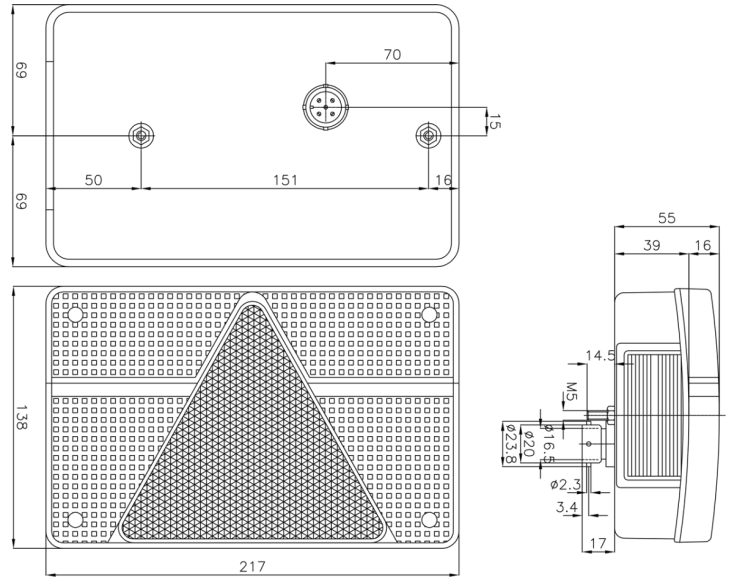

FP.56.130

Luz trasera | derecha | 12V

EAN: 5414184002180

Especificaciones

A solicitar por	1	Espesor mm	52 mm
Altura mm	135 mm	Fuente de luz	Halógeno
Base	P21W-BA15s/P21/5W-BAY 15d	Lado de montaje	Parte trasera - Derecha
Certificación	ECE	Longitud mm	215 mm
Color	Rojo/blanco	Montaje	Superficial
Color de lente	Rojo/blanco	Peso (kg)	0,385 Kg
Con catadióptrico triangular	Sí	Suministrado con	Tornillos de montaje y conector de 5 pines
Con luz de freno y posición	Sí	Tipo	Luces traseras
Con luz de marcha atrás	Sí	Voltaje de funcionamiento	12V
Con luz de matrícula - lateral	Sí		
Con luz direccional	Sí		
Conexión	Conector de 5 pines		