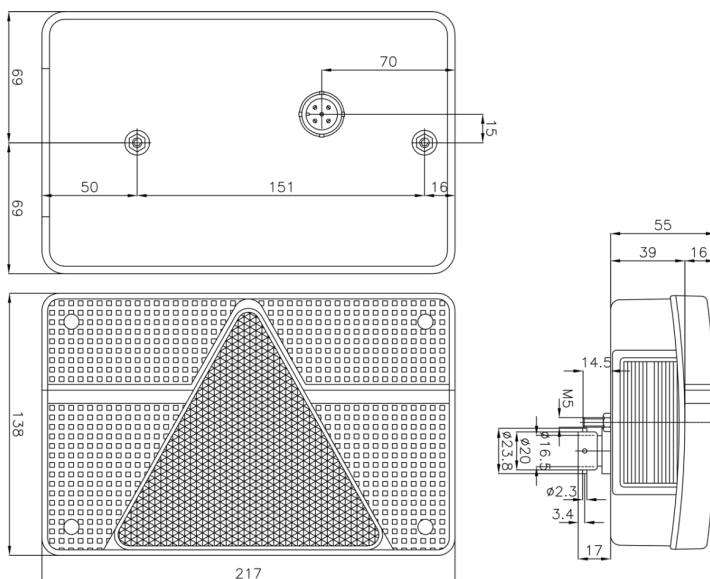

FP.58.117

Luz trasera | izquierda | 12V

EAN: 5414184002203

Especificaciones

A solicitar por	1	Con luz direccional	Sí
Altura mm	135 mm	Conexión	Conector de 6 pines
Base	P21W-BA15s/P21/5W-BAY 15d	Espesor mm	52 mm
Certificación	ECE	Fuente de luz	Halógeno
Color	Rojo/blanco	Lado de montaje	Parte trasera - Izquierda
Color de lente	Rojo/blanco	Longitud mm	215 mm
Con catadióptrico triangular	Sí	Montaje	Superficial
Con luz antiniebla trasera	Sí	Peso (kg)	0,425 Kg
Con luz de freno y posición	Sí	Suministrado con	Tornillos de montaje y conector de 6 pines
Con luz de marcha atrás	Sí	Tipo	Luces traseras
Con luz de matrícula - lateral	Sí	Voltaje de funcionamiento	12V