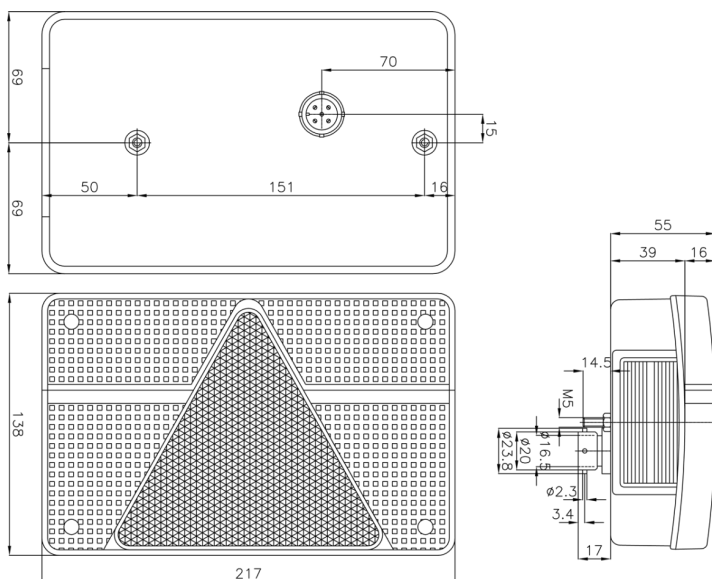

FP.58.117

Luz trasera | izquierda | 12V

EAN: 5414184002203

Especificaciones

A solicitar por	1	Con luz direccional	Sí
Altura mm	135 mm	Conexión	Conector de 6 pines
Base	P21W-BA15s/P21/5W-BAY 15d	Espesor mm	52 mm
Certificación	ECE	Fuente de luz	Halógeno
Color	Rojo/blanco	Lado de montaje	Parte trasera - Izquierda
Color de lente	Rojo/blanco	Longitud mm	215 mm
Con catadióptrico triangular	Sí	Montaje	Superficial
Con luz antiniebla trasera	Sí	Peso (kg)	0,425 Kg
Con luz de freno y posición	Sí	Suministrado con	Tornillos de montaje y conector de 6 pines
Con luz de marcha atrás	Sí	Tipo	Luces traseras
Con luz de matrícula - lateral	Sí	Voltaje de funcionamiento	12V