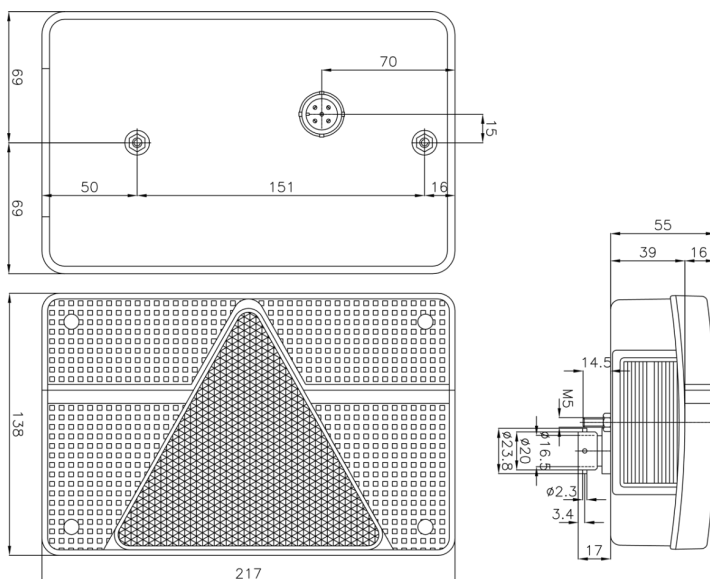

FP.58.137

Luz trasera | derecha | 12V

EAN: 5414184002210

Especificaciones

A solicitar por	1	Con luz direccional	Sí
Altura mm	135 mm	Conexión	Conector de 6 pines
Base	P21W-BA15s/P21/5W-BAY 15d	Espesor mm	52 mm
Certificación	ECE	Fuente de luz	Halógeno
Color	Rojo/blanco	Lado de montaje	Parte trasera - Derecha
Color de lente	Rojo/blanco	Longitud mm	215 mm
Con catadióptrico triangular	Sí	Montaje	Superficial
Con luz antiniebla trasera	Sí	Peso (kg)	0,42 Kg
Con luz de freno y posición	Sí	Suministrado con	Tornillos de montaje y conector de 6 pines
Con luz de marcha atrás	Sí	Tipo	Luces traseras
Con luz de matrícula - lateral	Sí	Voltaje de funcionamiento	12V