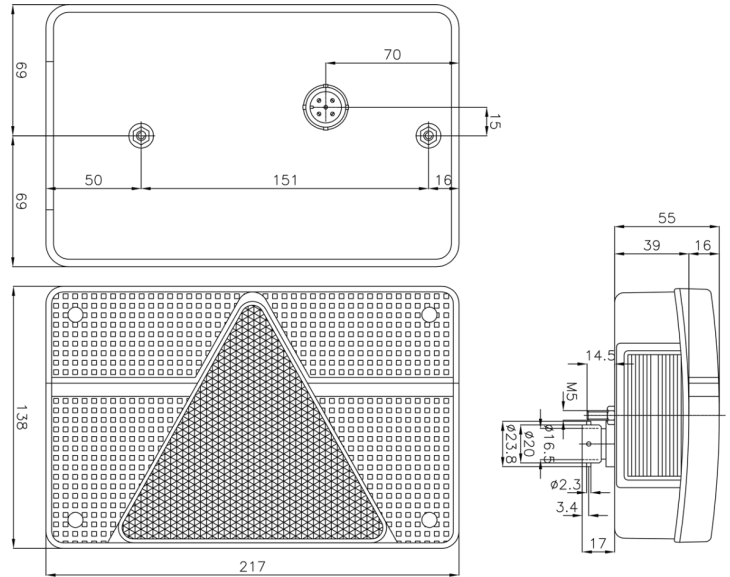

LUCES DELANTERAS Y TRASERAS

FP.58.137

Luz trasera | derecha | 12V

EAN: 5414184002210

Especificaciones

A solicitar por	1	Con luz direccional	Sí
Altura mm	135 mm	Conexión	Conector de 6 pines
Base	P21W-BA15s/P21/5W-BAY 15d	Espesor mm	52 mm
Certificación	ECE	Fuente de luz	Halógeno
Color	Rojo/blanco	Lado de montaje	Parte trasera - Derecha
Color de lente	Rojo/blanco	Longitud mm	215 mm
Con catadióptrico triangular	Sí	Montaje	Superficial
Con luz antiniebla trasera	Sí	Peso (kg)	0,42 Kg
Con luz de freno y posición	Sí	Suministrado con	Tornillos de montaje y conector de 6 pines
Con luz de marcha atrás	Sí	Tipo	Luces traseras
Con luz de matrícula - lateral	Sí	Voltaje de funcionamiento	12V