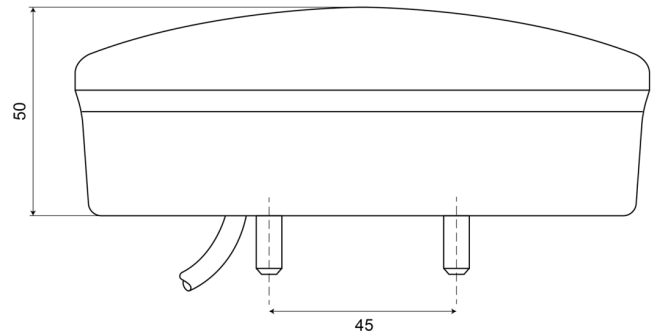

LUCES DELANTERAS Y TRASERAS

HAMB50-DV

Luz trasera LED | izquierda+derecha | 12-24V

EAN: 5414184004535

Especificaciones

A solicitar por	1
Aprobación D	Yes
Certificación	ECE
Color	Ámbar/rojo
Color de lente	Ámbar/rojo
Con luz de freno y posición	Sí
Con luz direccional	Sí
Conexión	Extremo de cable abierto
Diámetro mm	140 mm
EMC	EMC R10
EMC R10	Sí
Espesor mm	50 mm

Fuente de luz	LED
Grado IP	IP66+IP68
Lado de montaje	Parte trasera - Izquierda y derecha
Longitud del cable (m)	2 m
Montaje	Superficial
Peso (kg)	0,537 Kg
Suministrado con	Tornillos de montaje
Tipo	Luces traseras
Voltaje de funcionamiento	12V - 24V