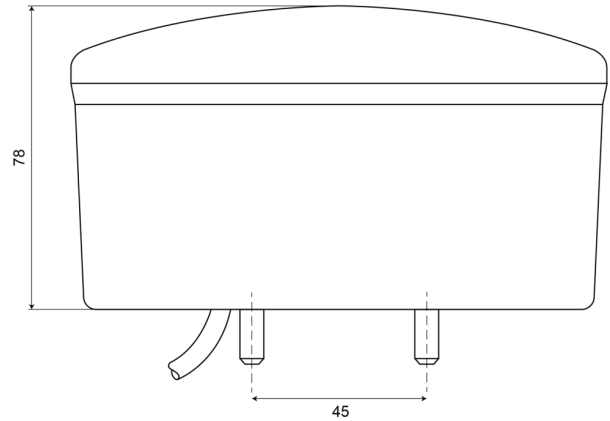

LUCES DELANTERAS Y TRASERAS

HAMB78-DV

Luz trasera LED | izquierda+derecha | 12-24V

EAN: 5414184004610

Especificaciones

A solicitar por	1
Aprobación D	Yes
Certificación	ECE
Color	Ámbar/rojo
Color de lente	Ámbar/rojo
Con luz de freno y posición	Sí
Con luz direccional	Sí
Conexión	Extremo de cable abierto
Diámetro mm	140 mm
EMC	EMC R10
EMC R10	Sí

Especificaciones	También disponible en versión LOW (50 mm)
Espesor mm	78 mm
Fuente de luz	LED
Grado IP	IP66+IP68
Lado de montaje	Parte trasera - Izquierda y derecha
Longitud del cable (m)	2 m
Montaje	Superficial
Peso (kg)	0,546 Kg
Suministrado con	Tornillos de montaje
Tipo	Luces traseras
Voltaje de funcionamiento	12V - 24V