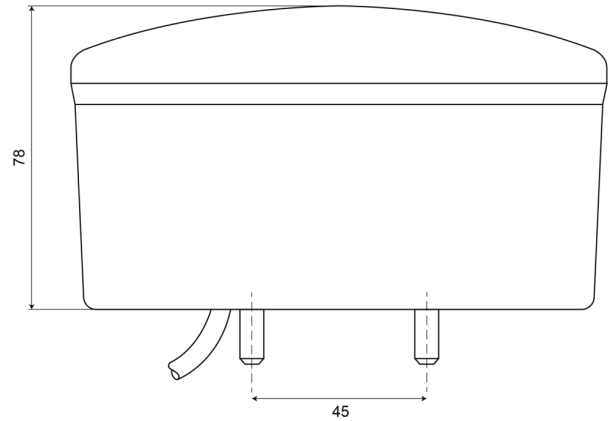

# LUCES DELANTERAS Y TRASERAS

HAMB78-DV

Luz trasera LED | izquierda+derecha | 12-24V

EAN: 5414184004610

## Especificaciones

A solicitar por	1
Aprobación D	Yes
Certificación	ECE
Color	Ámbar/rojo
Color de lente	Ámbar/rojo
Con luz de freno y posición	Sí
Con luz direccional	Sí
Conexión	Extremo de cable abierto
Diámetro mm	140 mm
EMC	EMC R10
EMC R10	Sí

Especificaciones	También disponible en versión LOW (50 mm)
Espesor mm	78 mm
Fuente de luz	LED
Grado IP	IP66+IP68
Lado de montaje	Parte trasera - Izquierda y derecha
Longitud del cable (m)	2 m
Montaje	Superficial
Peso (kg)	0,546 Kg
Suministrado con	Tornillos de montaje
Tipo	Luces traseras
Voltaje de funcionamiento	12V - 24V