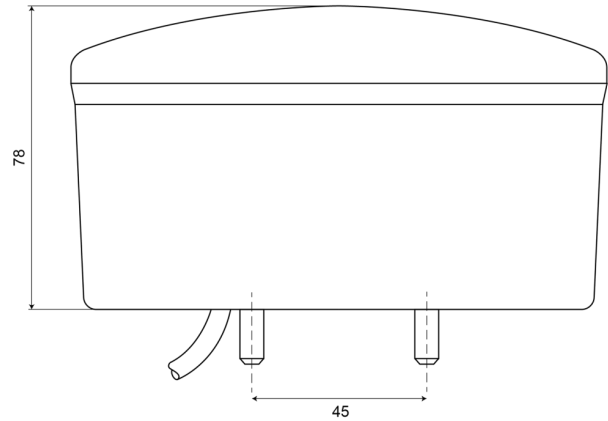

LUCES DELANTERAS Y TRASERAS

HAMB78-DV

Luz trasera LED | izquierda+derecha | 12-24V

EAN: 5414184004610

Especificaciones

A solicitar por	1
Aprobación D	Yes
Certificación	ECE
Color	Ámbar/rojo
Color de lente	Ámbar/rojo
Con luz de freno y posición	Sí
Con luz direccional	Sí
Conexión	Extremo de cable abierto
Diámetro mm	140 mm
EMC	EMC R10
EMC R10	Sí

Especificaciones	También disponible en versión LOW (50 mm)
Espesor mm	78 mm
Fuente de luz	LED
Grado IP	IP66+IP68
Lado de montaje	Parte trasera - Izquierda y derecha
Longitud del cable (m)	2 m
Montaje	Superficial
Peso (kg)	0,546 Kg
Suministrado con	Tornillos de montaje
Tipo	Luces traseras
Voltaje de funcionamiento	12V - 24V