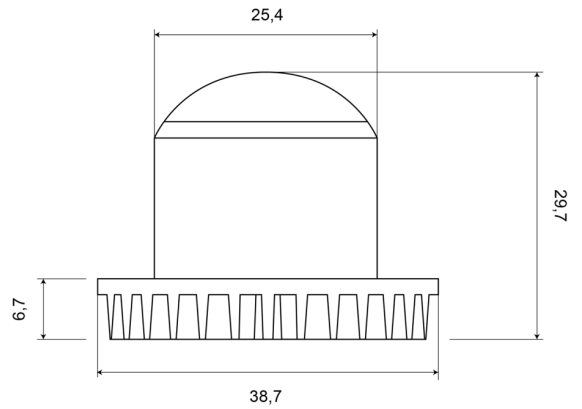

INTERMITENTES LED

HIDE LED-BL

Intermitente LED | 2x9 LED | 12-24V | azul

EAN: 5414184018853

Especificaciones

Color	Azul	Longitud del cable (m)	0,20 cm
Color de lente	Transparente	Montaje	Empotrado
Conexión	Extremo de cable abierto	Número de LEDs	2x9
Dimensiones	39 mm x 30 mm x 25 mm	Número de patrones de destello	19
ECE R65	No	Peso (kg)	0,517 Kg
EMC	No	Sincronizable	Sí
Forma	Redondo	Suministrado con	Tornillos de montaje, junta, manual
Fuente de luz	LED	Vatio	15 Watt
Grado IP	IPX6	Voltaje de funcionamiento	12V - 24V
Impermeable	IPX6		