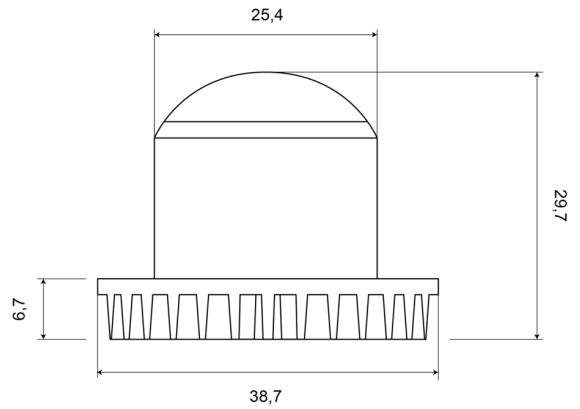

INTERMITENTES LED

HIDE LED-CR

Intermitente LED | 2x9 LED | 12-24V | blanco

EAN: 5414184018860

Especificaciones

Color	Blanco	Longitud del cable (m)	0,20 cm
Color de lente	Transparente	Montaje	Empotrado
Conexión	Extremo de cable abierto	Número de LEDs	2x9
Dimensiones	39 mm x 30 mm x 25 mm	Número de patrones de destello	19
ECE R65	No	Peso (kg)	0,517 Kg
EMC	No	Sincronizable	Sí
Forma	Redondo	Suministrado con	Tornillos de montaje, junta, manual
Fuente de luz	LED	Vatio	15 Watt
Grado IP	IPX6	Voltaje de funcionamiento	12V - 24V
Impermeable	IPX6		