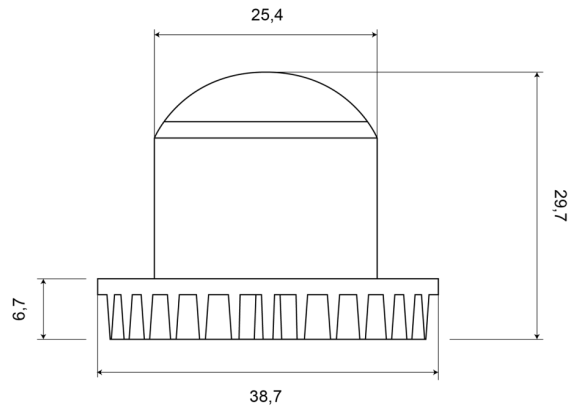

INTERMITENTES LED

HIDE LED-CR

Intermitente LED | 2x9 LED | 12-24V | blanco

EAN: 5414184018860

Especificaciones

Color	Blanco	Longitud del cable (m)	0,20 cm
Color de lente	Transparente	Montaje	Empotrado
Conexión	Extremo de cable abierto	Número de LEDs	2x9
Dimensiones	39 mm x 30 mm x 25 mm	Número de patrones de destello	19
ECE R65	No	Peso (kg)	0,517 Kg
EMC	No	Sincronizable	Sí
Forma	Redondo	Suministrado con	Tornillos de montaje, junta, manual
Fuente de luz	LED	Vatio	15 Watt
Grado IP	IPX6	Voltaje de funcionamiento	12V - 24V
Impermeable	IPX6		