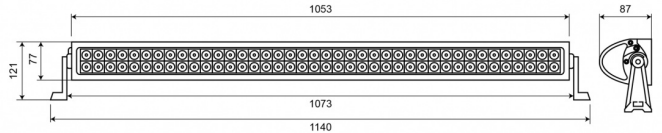

LUCES DE TRABAJO

LEDBAR-1140

Luz de trabajo LED | 9-32V | larga | 6150 lúmenes

EAN: 5414184001459

Especificaciones

A solicitar por	1	Longitud del cable (m)	0,25 m
Características	Carcasa de aleación ligera, acabado negro mate	Lumen	6150
Color	Blanco	Montaje	Tornillo
Color de LEDs	Blanco	Número de LEDs	80
Color de lente	Transparente	Peso (kg)	4,150 Kg
Conexión	Extremo de cable abierto	Rango de lúmenes	Extremo 4000 - 8000 lúmenes
Dimensiones	1140 x 121 x 87 mm	Suministrado con	Material de fijación
EMC	EMC R10	Temperatura de funcionamiento	-30°C / +65°C
EMC R10	Sí	Tipo	Alargado
Embalaje	Caja marrón con etiqueta	Vatio	240 Watt
Fuente de luz	LED	Voltaje de funcionamiento	12V - 24V
Grado IP	IP67		