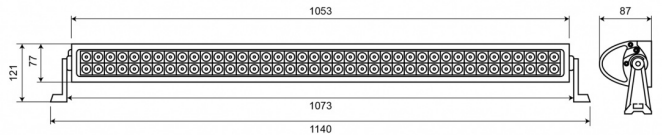

LUCES DE TRABAJO

LEDBAR-1140

Luz de trabajo LED | 9-32V | larga | 6150 lúmenes

EAN: 5414184001459

Especificaciones

A solicitar por	1	Longitud del cable (m)	0,25 m
Características	Carcasa de aleación ligera, acabado negro mate	Lumen	6150
Color	Blanco	Montaje	Tornillo
Color de LEDs	Blanco	Número de LEDs	80
Color de lente	Transparente	Peso (kg)	4,150 Kg
Conexión	Extremo de cable abierto	Rango de lúmenes	Extremo 4000 - 8000 lúmenes
Dimensiones	1140 x 121 x 87 mm	Suministrado con	Material de fijación
EMC	EMC R10	Temperatura de funcionamiento	-30°C / +65°C
EMC R10	Sí	Tipo	Alargado
Embalaje	Caja marrón con etiqueta	Vatio	240 Watt
Fuente de luz	LED	Voltaje de funcionamiento	12V - 24V
Grado IP	IP67		