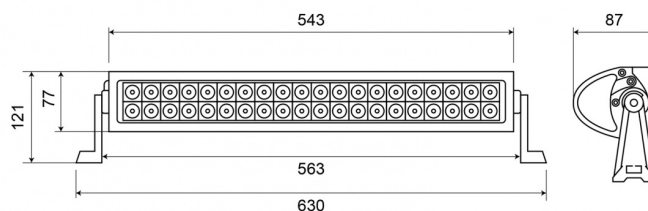

# LUCES DE TRABAJO

LEDBAR-630

Luz de trabajo LED | 9-32V | larga | 3070 lúmenes

EAN: 5414184001466

## Especificaciones

A solicitar por	1	Longitud del cable (m)	0,25 m
Características	Carcasa de aleación ligera, acabado negro mate	Lumen	3070
Color	Blanco	Montaje	Tornillo
Color de LEDs	Blanco	Número de LEDs	40
Color de lente	Transparente	Peso (kg)	2,400 Kg
Conexión	Extremo de cable abierto	Rango de lúmenes	Alto 2000 - 4000 lúmenes
Dimensiones	630 x 121 x 87 mm	Suministrado con	Material de fijación
EMC	EMC R10	Temperatura de funcionamiento	-30°C / +65°C
EMC R10	Sí	Tipo	Alargado
Embalaje	Caja marrón con etiqueta	Vatio	120 Watt
Fuente de luz	LED	Voltaje de funcionamiento	12V - 24V
Grado IP	IP67		