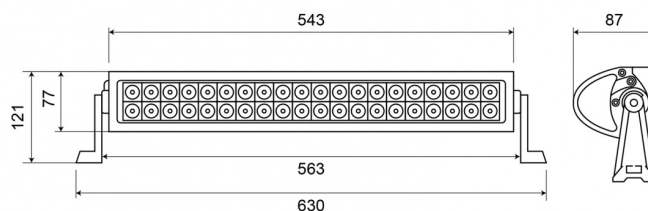

LUCES DE TRABAJO

LEDBAR-630

Luz de trabajo LED | 9-32V | larga | 3070 lúmenes

EAN: 5414184001466

Especificaciones

A solicitar por	1	Longitud del cable (m)	0,25 m
Características	Carcasa de aleación ligera, acabado negro mate	Lumen	3070
Color	Blanco	Montaje	Tornillo
Color de LEDs	Blanco	Número de LEDs	40
Color de lente	Transparente	Peso (kg)	2,400 Kg
Conexión	Extremo de cable abierto	Rango de lúmenes	Alto 2000 - 4000 lúmenes
Dimensiones	630 x 121 x 87 mm	Suministrado con	Material de fijación
EMC	EMC R10	Temperatura de funcionamiento	-30°C / +65°C
EMC R10	Sí	Tipo	Alargado
Embalaje	Caja marrón con etiqueta	Vatio	120 Watt
Fuente de luz	LED	Voltaje de funcionamiento	12V - 24V
Grado IP	IP67		