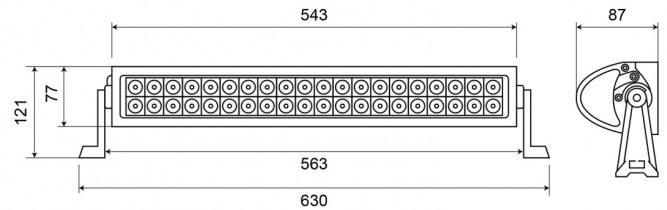

LUCES DE TRABAJO

LEDBAR-630

Luz de trabajo LED | 9-32V | larga | 3070 lúmenes

EAN: 5414184001466

Especificaciones

A solicitar por	1	Longitud del cable (m)	0,25 m
Características	Carcasa de aleación ligera, acabado negro mate	Lumen	3070
Color	Blanco	Montaje	Tornillo
Color de LEDs	Blanco	Número de LEDs	40
Color de lente	Transparente	Peso (kg)	2,400 Kg
Conexión	Extremo de cable abierto	Rango de lúmenes	Alto 2000 - 4000 lúmenes
Dimensiones	630 x 121 x 87 mm	Suministrado con	Material de fijación
EMC	EMC R10	Temperatura de funcionamiento	-30°C / +65°C
EMC R10	Sí	Tipo	Alargado
Embalaje	Caja marrón con etiqueta	Vatio	120 Watt
Fuente de luz	LED	Voltaje de funcionamiento	12V - 24V
Grado IP	IP67		