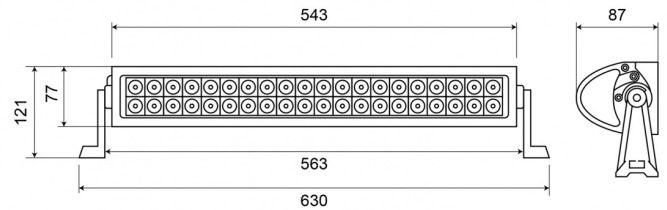

# LUCES DE TRABAJO

LEDBAR-630

Luz de trabajo LED | 9-32V | larga | 3070 lúmenes

EAN: 5414184001466

## Especificaciones

A solicitar por	1	Longitud del cable (m)	0,25 m
Características	Carcasa de aleación ligera, acabado negro mate	Lumen	3070
Color	Blanco	Montaje	Tornillo
Color de LEDs	Blanco	Número de LEDs	40
Color de lente	Transparente	Peso (kg)	2,400 Kg
Conexión	Extremo de cable abierto	Rango de lúmenes	Alto 2000 - 4000 lúmenes
Dimensiones	630 x 121 x 87 mm	Suministrado con	Material de fijación
EMC	EMC R10	Temperatura de funcionamiento	-30°C / +65°C
EMC R10	Sí	Tipo	Alargado
Embalaje	Caja marrón con etiqueta	Vatio	120 Watt
Fuente de luz	LED	Voltaje de funcionamiento	12V - 24V
Grado IP	IP67		