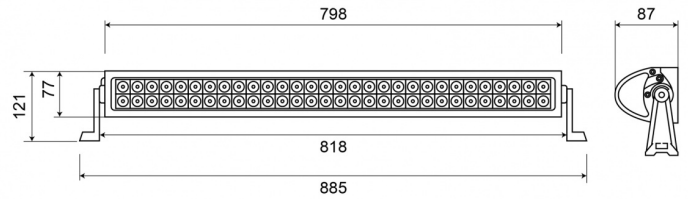

LUCES DE TRABAJO

LEDBAR-885

Luz de trabajo LED | 9-32V | larga | 4600 lúmenes

EAN: 5414184001473

Specifications

A solicitar por	1	Longitud del cable (m)	0,25 m
Características	Carcasa de aleación ligera, acabado negro mate	Lumen	4600
Color	Blanco	Montaje	Tornillo
Color de LEDs	Blanco	Número de LEDs	60
Color de lente	Transparente	Peso (kg)	3,500 Kg
Conexión	Extremo de cable abierto	Rango de lúmenes	Extremo 4000 - 8000 lúmenes
Dimensiones	885 x 121 x 87 mm	Suministrado con	Material de fijación
EMC	EMC R10	Temperatura de funcionamiento	-30°C / +65°C
EMC R10	Sí	Tipo	Alargado
Embalaje	Caja marrón con etiqueta	Vatio	180 Watt
Fuente de luz	LED	Voltaje de funcionamiento	12V - 24V
Grado IP	IP67		