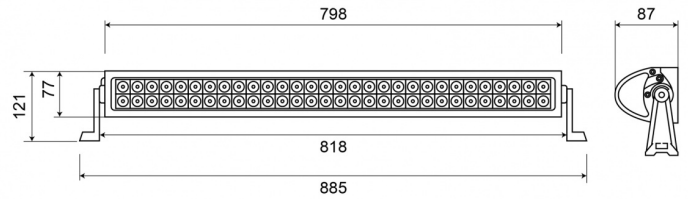

LUCES DE TRABAJO

LEDBAR-885

Luz de trabajo LED | 9-32V | larga | 4600 lúmenes

EAN: 5414184001473

Especificaciones

A solicitar por	1	Longitud del cable (m)	0,25 m
Características	Carcasa de aleación ligera, acabado negro mate	Lumen	4600
Color	Blanco	Montaje	Tornillo
Color de LEDs	Blanco	Número de LEDs	60
Color de lente	Transparente	Peso (kg)	3,500 Kg
Conexión	Extremo de cable abierto	Rango de lúmenes	Extremo 4000 - 8000 lúmenes
Dimensiones	885 x 121 x 87 mm	Suministrado con	Material de fijación
EMC	EMC R10	Temperatura de funcionamiento	-30°C / +65°C
EMC R10	Sí	Tipo	Alargado
Embalaje	Caja marrón con etiqueta	Vatio	180 Watt
Fuente de luz	LED	Voltaje de funcionamiento	12V - 24V
Grado IP	IP67		