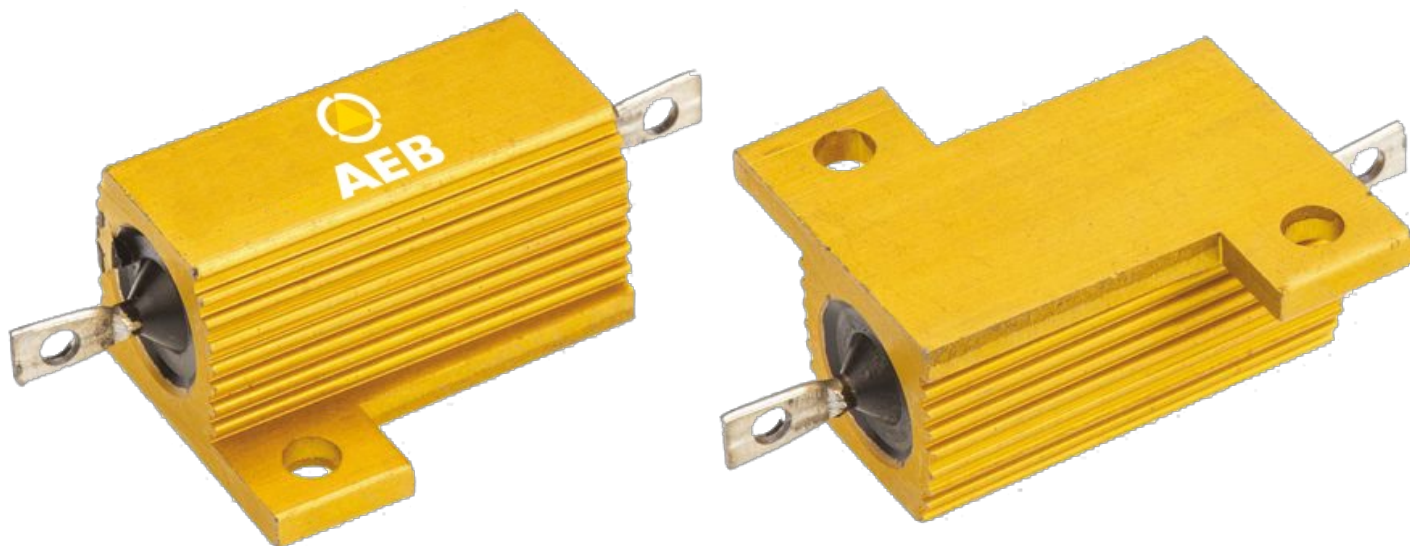

### Especificaciones

A solicitar por	1	Longitud mm	51 mm
Altura mm	15 mm	Montaje	Oculto
Ancho mm	28 mm	Peso (kg)	0,016 Kg
Conexión	Soldadura	Tipo	Electrónica
Especificaciones	8,2 ohmios - 25 vatios	Voltaje de funcionamiento	12V