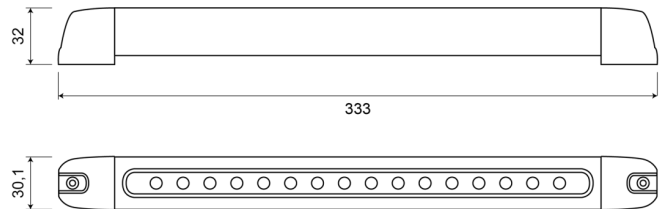

EAN: 5414184004573

Especificaciones

A solicitar por	1
Altura mm	30 mm
Certificación	ECE R7-S3
Color	Rojo
Color de lente	Rojo
Con freno	Sí
Conexión	Extremo de cable abierto
EMC	EMC R10
EMC R10	Sí
Embalaje	Empaque POS
Espesor mm	32 mm
Fuente de luz	LED

Grado IP	IP66+IP68
Lado de montaje	Parte trasera
Longitud mm	333 mm
Montaje	Superficial
Peso (kg)	0,170 Kg
Suministrado con	Tornillos de montaje
Temperatura de funcionamiento	-30°C / +65°C
Tipo	Tercer luz de freno
Voltaje de funcionamiento	12V