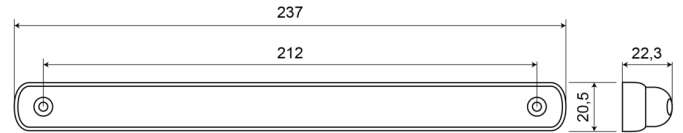

LUCES DELANTERAS Y TRASERAS

LEDSTOP3-RO

Luz de freno tercera | 12-24V | LED | roja

EAN: 5414184004108

Especificaciones

A solicitar por	1	Fuente de luz	LED
Altura mm	20,5 mm	Grado IP	IP66+IP68
Certificación	ECE R7-S3	Lado de montaje	Parte trasera
Color	Rojo	Longitud del cable (m)	0,38 m
Color de lente	Rojo	Longitud mm	237 mm
Con freno	Sí	Montaje	Superficial
Conexión	Extremo de cable abierto	Peso (kg)	0,070 Kg
EMC	EMC R10	Suministrado con	Tornillos de montaje
EMC R10	Sí	Temperatura de funcionamiento	-30°C / +65°C
Embalaje	Empaque POS	Tipo	Tercer luz de freno
Espesor mm	22,3 mm	Voltaje de funcionamiento	12V - 24V