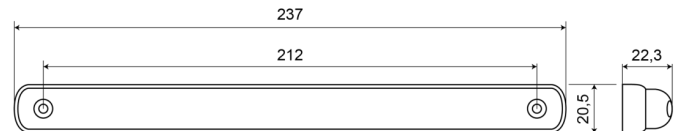

LUCES DELANTERAS Y TRASERAS

LEDSTOP3RO6M

Luz de freno tercera | 12-24V | LED | roja | con cable de 6 metros

EAN: 5414184003965

Especificaciones

A solicitar por	1	Fuente de luz	LED
Certificación	ECE R7-S3	Grado IP	IP66+IP68
Color	Rojo	Lado de montaje	Parte trasera
Color de lente	Rojo	Longitud del cable (m)	6 m
Conexión	Extremo de cable abierto	Peso (kg)	0,076 Kg
Dimensiones	237 mm x 20,5 mm x 22,3 mm	Suministrado con	Tornillos de montaje
EMC	EMC R10	Temperatura de funcionamiento	-30°C / +65°C
EMC R10	Sí	Tipo	Tercer luz de freno
Embalaje	Empaque POS	Voltaje de funcionamiento	12V - 24V