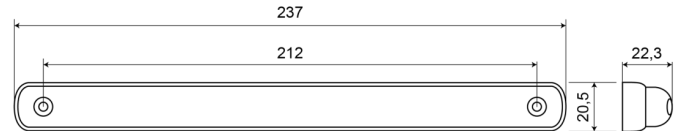

LUCES DELANTERAS Y TRASERAS

LEDSTOP3RO6M

Luz de freno tercera | 12-24V | LED | roja | con cable de 6 metros

EAN: 5414184003965

Especificaciones

A solicitar por	1	Fuente de luz	LED
Certificación	ECE R7-S3	Grado IP	IP66+IP68
Color	Rojo	Lado de montaje	Parte trasera
Color de lente	Rojo	Longitud del cable (m)	6 m
Conexión	Extremo de cable abierto	Peso (kg)	0,076 Kg
Dimensiones	237 mm x 20,5 mm x 22,3 mm	Suministrado con	Tornillos de montaje
EMC	EMC R10	Temperatura de funcionamiento	-30°C / +65°C
EMC R10	Sí	Tipo	Tercer luz de freno
Embalaje	Empaque POS	Voltaje de funcionamiento	12V - 24V