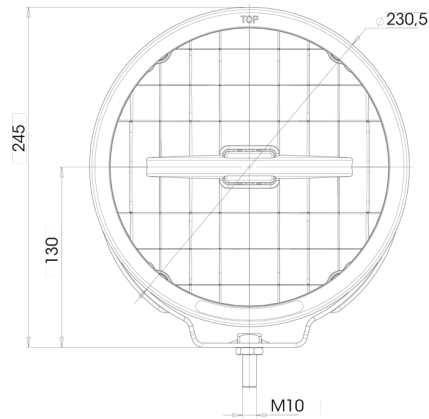

LUCES DELANTERAS Y TRASERAS

LEDZILLA-LINE

Faro de gran alcance LED con línea de posición LED

EAN: 5414184003330

Especificaciones

A solicitar por	1	Especificaciones	215000 candelas
Altura mm	245 mm	Espesor mm	132 mm
Certificación	ECE 112+R7	Fuente de luz	LED
Color	Blanco	Grado IP	IP66+IP68
Color de lente	Transparente	Lado de montaje	Parte delantera
Conexión	Extremo de cable abierto	Longitud del cable (m)	3 m
Diámetro mm	230 mm	Montaje	Tornillo M10
EMC	EMC R10	Peso (kg)	2,450 Kg
EMC R10	Sí	Tipo	Faros de largo alcance
Embalaje	Empaque POS	Voltaje de funcionamiento	12V - 24V