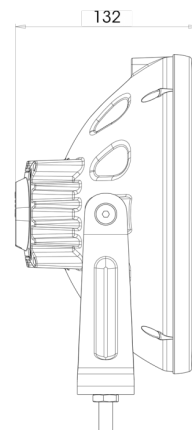

LUCES DELANTERAS Y TRASERAS

LEDZILLA-LINE

Faro de gran alcance LED con línea de posición LED

EAN: 5414184003330

Especificaciones

A solicitar por	1	Especificaciones	215000 candelas
Altura mm	245 mm	Espesor mm	132 mm
Certificación	ECE 112+R7	Fuente de luz	LED
Color	Blanco	Grado IP	IP66+IP68
Color de lente	Transparente	Lado de montaje	Parte delantera
Conexión	Extremo de cable abierto	Longitud del cable (m)	3 m
Diámetro mm	230 mm	Montaje	Tornillo M10
EMC	EMC R10	Peso (kg)	2,450 Kg
EMC R10	Sí	Tipo	Faros de largo alcance
Embalaje	Empaque POS	Voltaje de funcionamiento	12V - 24V