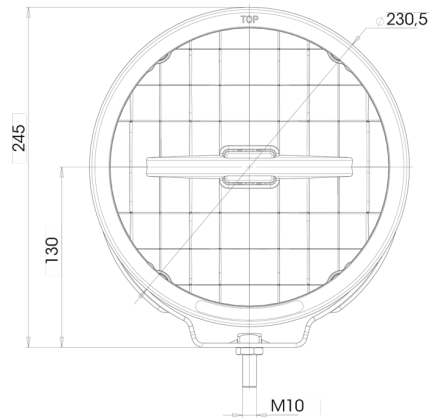

EAN: 5414184003330

Especificaciones

A solicitar por	1	Especificaciones	215000 candelas
Altura mm	245 mm	Espesor mm	132 mm
Certificación	ECE 112+R7	Fuente de luz	LED
Color	Blanco	Grado IP	IP66+IP68
Color de lente	Transparente	Lado de montaje	Parte delantera
Conexión	Extremo de cable abierto	Longitud del cable (m)	3 m
Diámetro mm	230 mm	Montaje	Tornillo M10
EMC	EMC R10	Peso (kg)	2,450 Kg
EMC R10	Sí	Tipo	Faros de largo alcance
Embalaje	Empaque POS	Voltaje de funcionamiento	12V - 24V