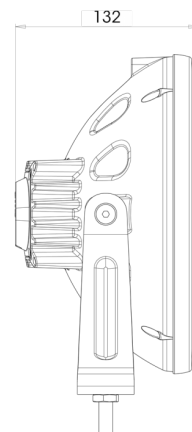

LUCES DELANTERAS Y TRASERAS

LEDZILLA-LINE

Faro de gran alcance LED con línea de posición LED

EAN: 5414184003330

Especificaciones

A solicitar por	1	Especificaciones	215000 candelas
Altura mm	245 mm	Espesor mm	132 mm
Certificación	ECE 112+R7	Fuente de luz	LED
Color	Blanco	Grado IP	IP66+IP68
Color de lente	Transparente	Lado de montaje	Parte delantera
Conexión	Extremo de cable abierto	Longitud del cable (m)	3 m
Diámetro mm	230 mm	Montaje	Tornillo M10
EMC	EMC R10	Peso (kg)	2,450 Kg
EMC R10	Sí	Tipo	Faros de largo alcance
Embalaje	Empaque POS	Voltaje de funcionamiento	12V - 24V