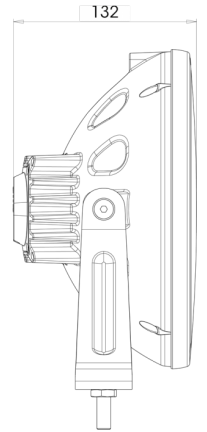

LUCES DELANTERAS Y TRASERAS

LEDZILLA-LINE

Faro de gran alcance LED con línea de posición LED

EAN: 5414184003330

Especificaciones

A solicitar por	1	Especificaciones	215000 candelas
Altura mm	245 mm	Espesor mm	132 mm
Certificación	ECE 112+R7	Fuente de luz	LED
Color	Blanco	Grado IP	IP66+IP68
Color de lente	Transparente	Lado de montaje	Parte delantera
Conexión	Extremo de cable abierto	Longitud del cable (m)	3 m
Diámetro mm	230 mm	Montaje	Tornillo M10
EMC	EMC R10	Peso (kg)	2,450 Kg
EMC R10	Sí	Tipo	Faros de largo alcance
Embalaje	Empaque POS	Voltaje de funcionamiento	12V - 24V