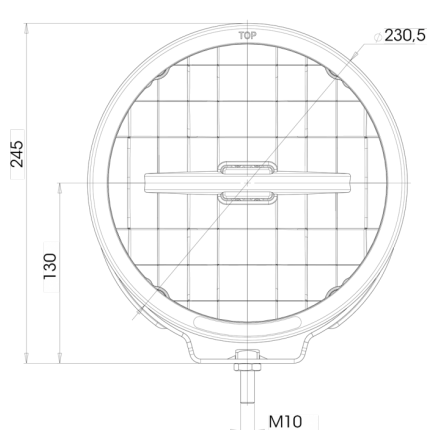

LUCES DELANTERAS Y TRASERAS

LEDZILLA-LINE

Faro de gran alcance LED con línea de posición LED

EAN: 5414184003330

Especificaciones

A solicitar por	1	Especificaciones	215000 candelas
Altura mm	245 mm	Espesor mm	132 mm
Certificación	ECE 112+R7	Fuente de luz	LED
Color	Blanco	Grado IP	IP66+IP68
Color de lente	Transparente	Lado de montaje	Parte delantera
Conexión	Extremo de cable abierto	Longitud del cable (m)	3 m
Diámetro mm	230 mm	Montaje	Tornillo M10
EMC	EMC R10	Peso (kg)	2,450 Kg
EMC R10	Sí	Tipo	Faros de largo alcance
Embalaje	Empaque POS	Voltaje de funcionamiento	12V - 24V