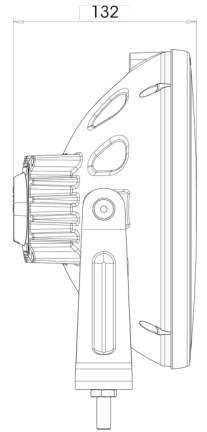

EAN: 5414184003330

Especificaciones

A solicitar por	1	Especificaciones	215000 candelas
Altura mm	245 mm	Espesor mm	132 mm
Certificación	ECE 112+R7	Fuente de luz	LED
Color	Blanco	Grado IP	IP66+IP68
Color de lente	Transparente	Lado de montaje	Parte delantera
Conexión	Extremo de cable abierto	Longitud del cable (m)	3 m
Diámetro mm	230 mm	Montaje	Tornillo M10
EMC	EMC R10	Peso (kg)	2,450 Kg
EMC R10	Sí	Tipo	Faros de largo alcance
Embalaje	Empaque POS	Voltaje de funcionamiento	12V - 24V