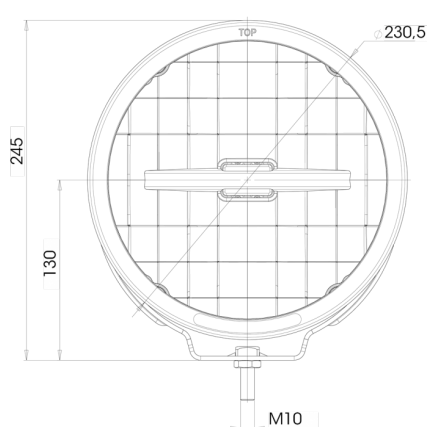

LUCES DELANTERAS Y TRASERAS

LEDZILLA-LINE

Faro de gran alcance LED con línea de posición LED

EAN: 5414184003330

Especificaciones

A solicitar por	1	Especificaciones	215000 candelas
Altura mm	245 mm	Espesor mm	132 mm
Certificación	ECE 112+R7	Fuente de luz	LED
Color	Blanco	Grado IP	IP66+IP68
Color de lente	Transparente	Lado de montaje	Parte delantera
Conexión	Extremo de cable abierto	Longitud del cable (m)	3 m
Diámetro mm	230 mm	Montaje	Tornillo M10
EMC	EMC R10	Peso (kg)	2,450 Kg
EMC R10	Sí	Tipo	Faros de largo alcance
Embalaje	Empaque POS	Voltaje de funcionamiento	12V - 24V